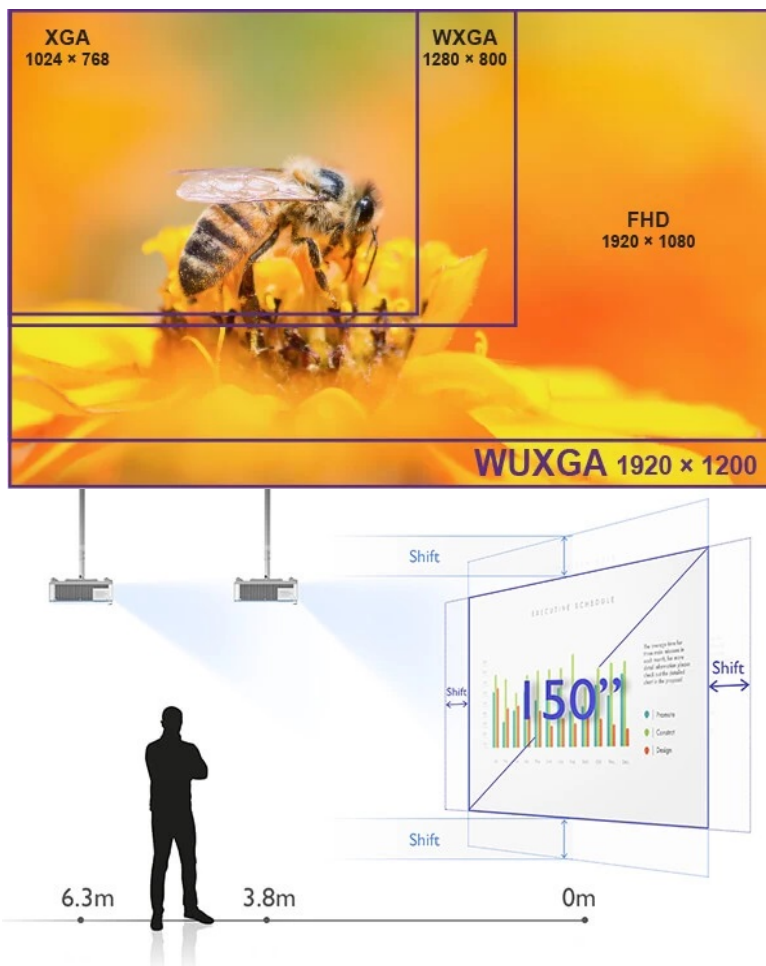

36 měsíců/12 měs.lampa

Stav:

Nové zboží

Popis**BenQ LU785 - jednoduchý projektor pro konference**

DLP projektor BenQ LU785 poskytuje vysokou kvalitu obrazu pro vaše prezentace ve firemní sféře. **Režim infografiky** potěší všechny moderní uživatele, kteří chtějí představit své nápady a návrhy formou bohaté, ale přehledné infografiky. Tento režim vykreslí texty i grafický obsah jasně a zřetelně. Ve spojení s **96% pokrytí normy Rec.709** produkuje syté a živé barvy. **Projektor BenQ LU785** disponuje **svítivostí 6000 ANSI lumenů**, která podporuje komfortní sledování i v osvětlených, středně velkých **místnostech**.

BenQ LU785

Laserový **WUXGA** projektor s rozlišením **1920 x 1200** obrazových bodů nabízí svítivost **6000 ANSI** lumenů, kontrastní poměr **3 000 000:1** a 96 % pokrytí normy **Rec.709** pro mnohem realističtější barvy a věrný obraz. Technologie **BlueCore Laser** zajišťuje nulovou odchylku laserových diod, zvyšuje světelný tok do světelného tunelu a zvyšuje jeho účinnost. Projektor dokáže vytvořit promítací plochu **o velikosti až 300"** a podporuje také 3D zobrazení. Díky korekci lichoběžníkového zkreslení můžete mít obraz přesně tam, kde potřebujete. Podporuje také **360° projekci**, promítání obrazu na strop, stěny, podlahu nebo dokonce šikmé plochy, například ve veřejných prostorách. Bezúdržbový provoz a dlouhou

Rozlišení: 1920 x 1200 px

Jas: 6000 ANSI lumenů

Kontrastní poměr: 3000000:1

Rozhraní: 2x HDMI, 1x HDMI-MHL, 1x VGA vstup, 1x VGA výstup, 1x USB typ A, 1x USB mini B, 1x RJ-45 LAN, 1x RS-232, 1x kompozitní vstup, 1x audio vstup, 1x audio výstup, 1x RCA audio vstup (L/R), 1x 3D Sync výstup