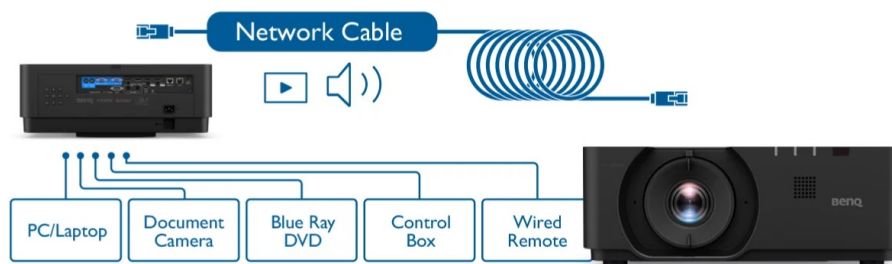

### Projektor BenQ LU960 - pro flexibilní promítání

**Projektor BenQ LU960 s vysokým WUXGA rozlišením** vám zprostředkuje ostrý obraz s důrazem na všechny přítomné detaily. Umožňuje komfortní promítání textů, tabulek, obrázků, a dokonce dynamických akcí. **Rychlý režim** projektoru BenQ zlepšuje odezvu a poskytuje obraz bez zpoždění a prodlev. **Svitivost 5500 ANSI lumenů** zajistí viditelnost textu i obrazu v rozmanitých světelných podmínkách.

## BenQ LU960

Laserový **WUXGA** projektor s rozlišením **1920 x 1200** obrazových bodů nabízí svítivost **5500 ANSI** lumenů, kontrastní poměr **3 000 000:1** a 92 % pokrytí normy **Rec.709** pro mnohem realističtější barvy a věrný obraz. Projektor dokáže vytvořit promítací plochu o velikosti až **300"** a podporuje také 3D zobrazení. Díky korekci lichoběžníkového zkreslení můžete mít obraz přesně tam, kde potřebujete. Projektor nabízí široké možnosti připojení, včetně **HDBaseT**, které zprostředkuje připojení Full HD videa, audia a ethernetu jedním kabelem, a umožňuje tak ovládání ze vzdálenosti až 100 m. Podporuje také **360° projekci**, promítání obrazu na strop, stěny, podlahu nebo dokonce šikmé plochy, například ve veřejných prostorech. Bezúdržbový provoz a dlouhou životnost projektoru zajistí prachotěsně uzavřená laserová jednotka splňující certifikaci **IP5X**.

## ZÁKLADNÍ SPECIFIKACE

**Technologie projektoru:** DLP

**Rozlišení:** 1920 x 1200 px

**Jas:** 5500 ANSI lumenů

**Kontrastní poměr:** 3000000:1

**Rozhraní:** 2x HDMI vstup, 1x HDMI výstup, 1x DisplayPort, 1x VGA vstup, 1x VGA výstup, 1x USB typ A, 1x USB mini B, 1x RJ-45 HDBaseT, 1x RJ-45 LAN, 1x RS-232, 1x audio vstup, 1x audio výstup, 1x 3D Sync vstup, 1x 3D Sync výstup, 1x DC 12V Trigger, 1x konektor pro drátový ovladač