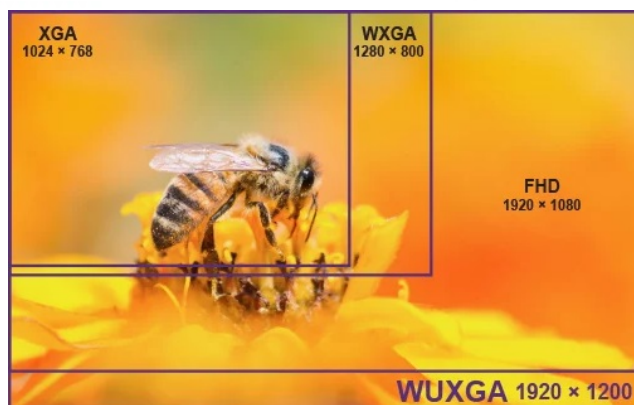

### Projektor BenQ LU960 - pro flexibilní promítání

**Projektor BenQ LU960 s vysokým WUXGA rozlišením** vám zprostředkuje ostrý obraz s důrazem na všechny přítomné detaily. Umožňuje komfortní promítání textů, tabulek, obrázků, a dokonce dynamických akcí. **Rychlý režim** projektoru BenQ zlepšuje odezvu a poskytuje obraz bez zpoždění a prodlev. **Svitivost 5500 ANSI lumenů** zajistí viditelnost textu i obrazu v rozmanitých světelných podmínkách.