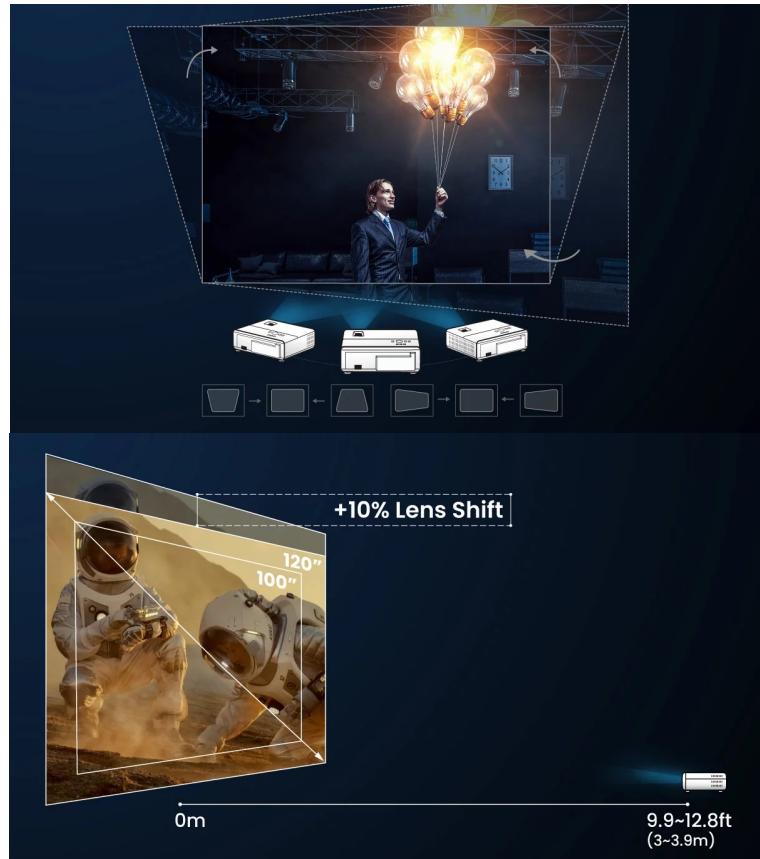

24 měsíců/12 měs.lampa

Stav:

Nové zboží

Popis

BenQ W2710 - domácí kino ve 4K kvalitě

Domácí 4K projektor BenQ W2710, se kterým vytvoříte kino uprostřed obývacího pokoje. **Obraz ve 4K rozlišení s podporou HDR10** zaručí dokonale filmový obraz se všemi dostupnými detaily a se špičkovým kontrastem. **Projektor BenQ W2710** vykresluje přesné barvy a s tím spojené emoce. **Pokrývá 100 % normy Rec. 709** a nechybí ani pokročilé mapování barevných tónů a **teploty barev v 11 úrovních**, což zajišťuje vyvážení bíle od nízkého jasu až po vysoký.

Díky optimalizovaným režimům si estetiku rozmanitých multimédií vychutnáte naplno. S **režimy HDR, Kino nebo Filmmaker** si užijete barvy, kontrast a jas na špičkové filmové úrovni. Zvláště při sledování filmů oceníte **možnost přehrávání 24P**, tedy 24 snímků za sekundu (fps). Tato rychlost je optimální pro natáčení filmů a jejich následnou reprodukci ve vysokém rozlišení bez chvění. Nechybí ani kvalitní ozvučení v podání **reproduktorů treVolo o celkovém výkonu 10 W**.

BenQ W2710

Projektor s 4K Ultra HD rozlišením **3840 × 2160 px**, jasem **2200 ANSI lumenů**, kontrastním poměrem **50 000 : 1** a 1,3násobným zoomem, který zaručí flexibilní rozsah projekční vzdálenosti. Potěší také 100 % pokrytí normy **Rec. 709** pro mnohem realističtější barvy a věrný obraz. Vysoký dynamický rozsah **HDR10** přináší skvělý vizuální dojem zvýšením kontrastního poměru. Projektor dokáže zobrazit jakékoliv scény ve **2D i 3D**. Díky korekci lichoběžníkového zkreslení můžete mít obraz přesně tam, kde potřebujete. O základní ozvučení se starají **dva integrované reproduktory** s celkovým výkonem 10 W. Díky technologii **eARC** umožňuje přenos **7.1 kanálového zvuku a zvuku Dolby Atmos** prostřednictvím jediného kabelu HDMI.