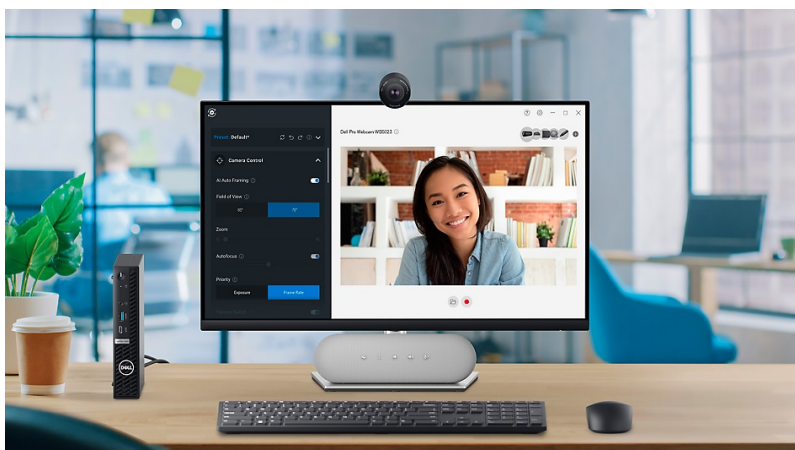

36 měsíců záruka On-Site-Exchange

Stav:

Nové zboží

Popis**Dell WB5023 - webkamera pro špičkovou on-line komunikaci**

Webová kamera Dell WB5023 pro profesionální on-line komunikaci ve vysokém rozlišení. **Snímač Sony STARVIS** disponuje **rozlišením 2K QHD** a postará se o jasný, čistý a živý obraz. Pokročilé algoritmy zajišťují perfektní zpracování obrazového signálu, díky čemuž produkuje věrné barvy a redukuje rozmazání pohybu či zrnění obrazu při slabém osvětlení.

Funkce detekce obličeje (FDAE) automaticky vyvažuje jas a další expozice obličeje pro vytvoření dokonalé kvality obrazu. Funkce **automatického rámování** vás udrží přesně ve vycentrováném záběru.

K tomu vám dopomáhá také široké zorné pole, které zachytí nejenom vás, ale také dostatečný prostor na pozadí pro přirozenější záběry. Konstrukce s bezpečnostní krytkou zajistí rychle a jednoduše potřebné soukromí. Současně představuje praktický způsob, jak ochránit čočky před poškrábáním. **Flipový držák** podporuje snadné uchycení na monitor, případně jakoukoli vodorovnou plochu. **Webkameru Dell WB5023** poté jednoduše připojíte pomocí **USB** kabelu.

Dell WB5023

Kvalitní webová kamera s vestavěným **mikrofonem** nabízející **2K Quad HD** rozlišení s rychlostí 30 snímků za vteřinu či rozlišení **Full HD** s rychlostí 60 snímků za vteřinu. Pro ještě lepší obraz je vybavena **automatickým ostřením**, redukcí šumu, automatickým vyvážením bílé či funkcí **AI Auto-Framing**. Technologie **HDR** umožní zobrazení v živějších, realističtějších barvách i za slabého osvětlení. Potěší také široké **zorné pole 78°**, které zabírá více pozadí. Lze též vybrat užší 65°, které se zaměřuje více na vás. Samozřejmostí je LED dioda signalizující, zda je kamera v provozu. Přítomna je také magnetická **bezpečnostní krytka** pro zachování soukromí a ochranu čočky v době, kdy kameru nepoužíváte. Praktický flipový držák umožňuje snadné umístění kamery na monitor. Pro připojení k počítači slouží USB kabel.