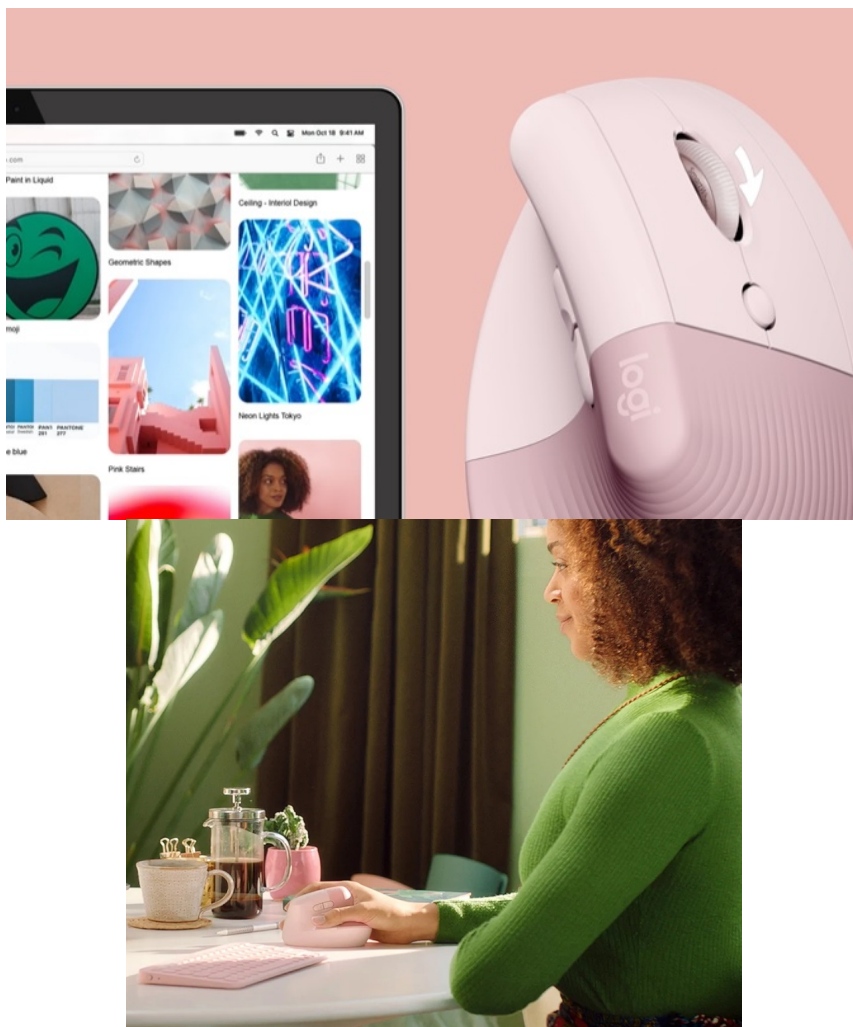

24 měs.

Stav:

Nové zboží

Popis

Logitech Lift - celodenní pohodlí při práci na PC

Bezdrátová myš Logitech Lift s pokročilou ergonomickou konstrukcí, která vám umožní komfortně ovládat PC aplikace, pracovat s tabulkami, dokumenty i procházet webové stránky od rána do večera. **Vertikální design myši Logitech Lift** poskytuje praktickou opěrku pro palec, umožní snadný přístup k tlačítkům a jemná textura podpoří pevný úchop. **Myš svíráte v optimálním úhlu** a ruku položíte do přirozené polohy. Díky tomu vzniká **mnohem menší tlak na vaše zápěstí** a benefity se přenesou až na paži v horní části těla.

Logitech Lift

Ergonomická bezdrátová **vertikální** myš byla vyvinuta za účelem snížení zatížení svalů, snížení tlaku na zápěstí a vylepšení polohy ruky. Model Lift s **výškou 71 mm** a sklonem 57° je určený pro menší a středně velké dlaně. Plastický povrch zajistí spolehlivý a přirozený úchop. Snímač myši je založen na **optické** technologii a disponuje rozlišením až **4000 dpi**, které lze snadno nastavit v krocích po 100 dpi. Inteligentní **kolečko SmartWheel** podporuje dva režimy posouvání - pro rychlý přesun v dokumentech, nebo plynulé čtení řádek po řádku. Myš jednoduše připojíte prostřednictvím **miniaturního bezdrátového přijímače** Logi Bolt či přímo pomocí **Bluetooth** až ke třem zařízením současně, mezi kterými lze následně přepínat tlačítkem na spodní straně myši. Napájení zajišťuje **jedna AA baterie** (součástí balení), která udrží myš v chodu **až 2 roky**.