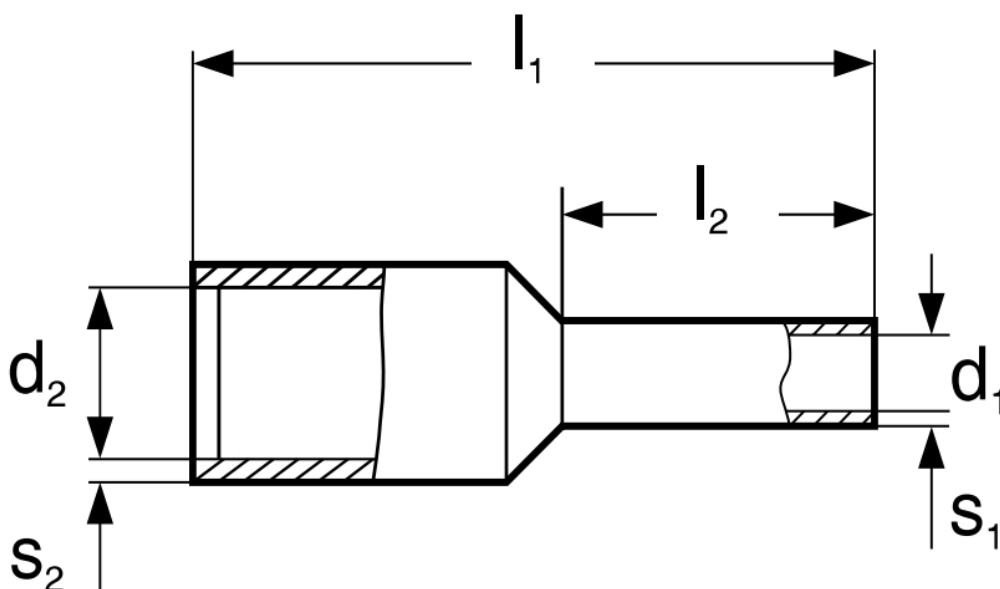

#### Xtend Solarmi instalační dutinka 6 mm<sup>2</sup>

Lisovací dutinka **DI 6-12** s izolací, dle DIN 46228 pro Cu laněné vodiče (nelze použít pro plněné vodiče).

#### ZÁKLADNÍ SPECIFIKACE

**Jmenovitý průřez:** 6 mm<sup>2</sup>

**Délka pouzdra:** 12 mm

**Izolační materiál:** polypropylen

**Materiál:** měď

**Povrch:** cínovaný

**Barva:** černá

Označení	Průřez vodiče v mm <sup>2</sup>	Rozměry v mm					
		l <sub>1</sub>	l <sub>2</sub>	d <sub>1</sub>	d <sub>2</sub>	s <sub>1</sub>	s <sub>2</sub>
DI 4-10	4	17,0	10,0	2,8	4,8	0,20	0,30
DI 4-12		20,0	12,0	2,8	4,8	0,20	0,30
DI 4-18		26,0	18,0	2,8	4,8	0,20	0,30
DI 6-12	6	20,0	12,0	3,5	6,3	0,20	0,30
DI 6-18		26,0	18,0	3,5	6,3	0,20	0,30
DI 10-12	10	22,0	12,0	4,5	7,6	0,20	0,40
DI 10-18		28,0	18,0	4,5	7,6	0,20	0,40
DI 16-12	16	24,0	12,0	5,8	8,8	0,20	0,40
DI 16-18		28,0	18,0	5,8	8,8	0,20	0,40