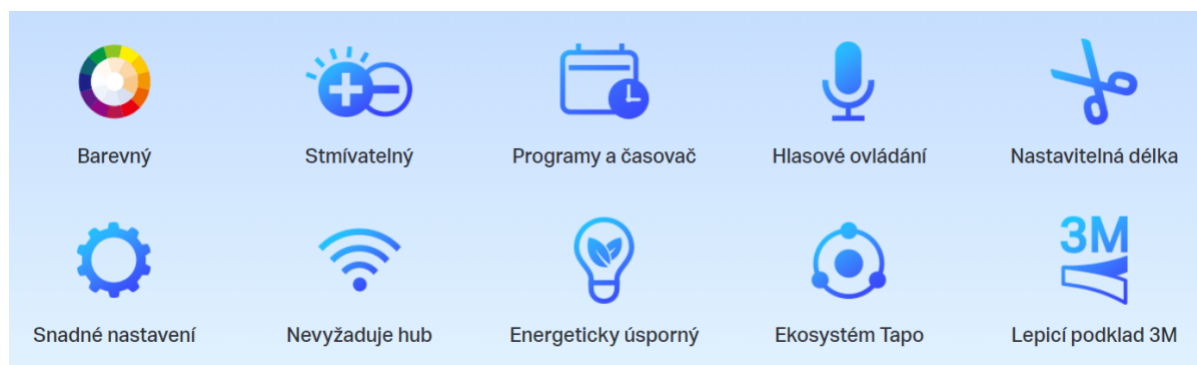

26 měs.

Stav:

Nové zboží

Popis

TP-Link Tapo L900-10

Smart Wi-Fi stmívatelný LED pásek s podporou hlasového ovládní **Amazon Alexa** nebo **Google Assistant**. Barvu, jas či teplotu světla lze měnit podle vkusu i nálady pomocí aplikace **Tapo**, která je k dispozici pro operační systémy **Android** nebo **iOS**. Pro snadnou instalaci je pásek vybaven předinstalovanou oboustrannou lepicí páskou.

- Použití s chytrým asistentem, rozbočovačem nebo mobilní aplikací
- Hlasové ovládní - Amazon Alexa nebo Google Assistant
- Flexibilní instalace - možnost zkrácení na libovolnou délku + 3M lepicí páska na zadní straně
- Snadné nastavení + podpora automatizace (plán, časovač, režim nepřítomnosti)
- Synchronizace osvětlení s frekvencí a rytmem hudby