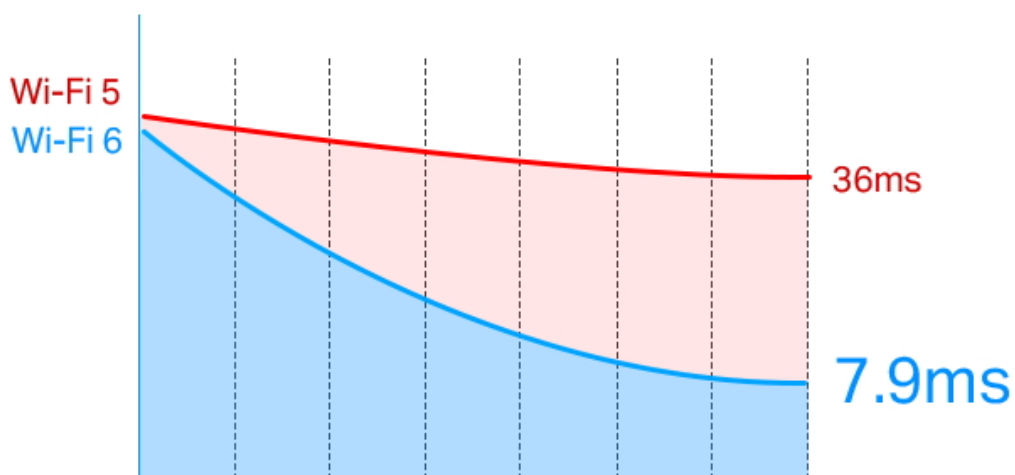

Revoluční technologie OFDMA snižuje latenci až o 75 %. Dopřejte si hraní her v reálném čase nebo fantastické zážitky ve světě virtuální reality s ultra rychlou odezvou.

Antény s vysokým ziskem pro větší pokrytí

Dvě výkonné antény s vysokým ziskem a silným signálem značně rozšiřují existující pokrytí Wi-Fi sítě a poskytují rychlé, ničím nerušené on-line uživatelské zážitky i na vzdálených místech.