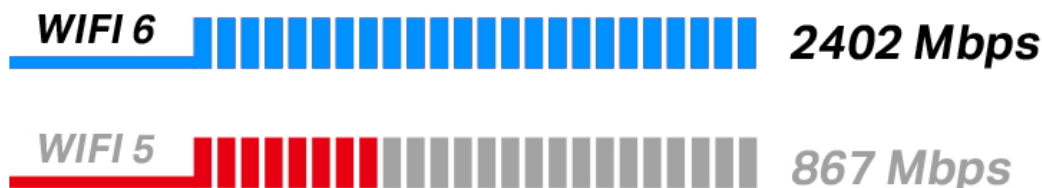

#### Adaptér AX3000 Wi-Fi 6 Bluetooth 5.2 PCIe

Duální bezdrátová karta do PCIe slotu s přenosovou rychlostí až **2402 Mb/s (5 GHz) + 574 Mb/s (2,4 GHz)**. Je plně kompatibilní se všemi bezdrátovými produkty standardů **802.11a/b/g/n/ac/ax**. Karta podporuje **Bluetooth 5.2** přenos a je dodávána se 2 externími anténami, které lze v případě potřeby vyměnit za jiné s větším ziskem. Bezdrátová komunikace je chráněná šifrováním **64/128 bit WEP, WPA/WAP2/WPA3, WPA-PSK/WPA2-PSK a 802.1x**, aby vaše data zůstala zabezpečena.