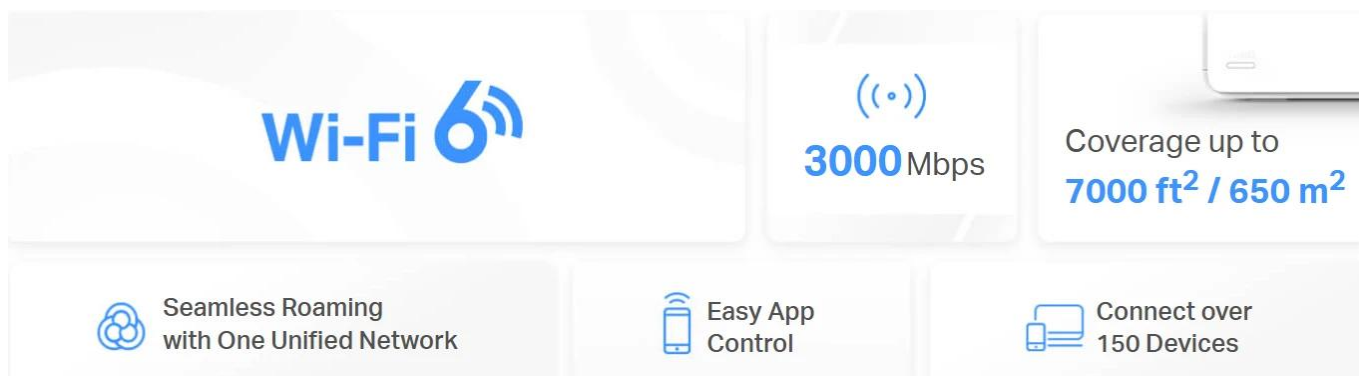

36 měs.

Stav:

Nové zboží

Popis

Mercusys Halo H80X 3 ks - Mesh systém AX3000 s Wi-Fi 6 pro celoplošné pokrytí

- **Dvoupásmové Wi-Fi 6 připojení s rychlostí až 3 000 Mb/s** - 2 402 Mb/s v pásmu 5 GHz + 574 Mb/s v pásmu 2,4 GHz
- **Plynulé přepínání mezi připojenými zařízeními v jedné síti** - Jednotky Halo vzájemně spolupracují a "předávají" si připojená zařízení mezi sebou, jak se pohybujete po domě
- **Pokrytí celé domácnosti** - Pokrytí prostoru až 650 m² vysokorychlostní sítě Wi-Fi, která eliminuje mrtvé zóny Wi-Fi pokrytí
- **Připojení více než 150 zařízení** - Rychlé a spolehlivé připojení pro více než 150 zařízení současně
- **Snadná správa domácí sítě** - Aplikace MERCUSYS umožňuje rychlé nastavení a správu Wi-Fi sítě včetně rodičovské kontroly
- **Plně gigabitové porty** - 3 gigabitové porty u každé jednotky Halo zajišťují bleskurychlé kabelové připojení

Dvoupásmová Wi-Fi 6 síť s rychlostí až 3 000 Mb/s

Vyzbrojena technologií Wi-Fi 6 jednotka Halo H80X zlepšuje prakticky každý aspekt vaší sítě: rychlost, efektivitu i kapacitu. Poskytuje rychlost 2 402 Mb/s v pásmu 5 GHz a 574 Mb/s v pásmu 2,4 GHz.