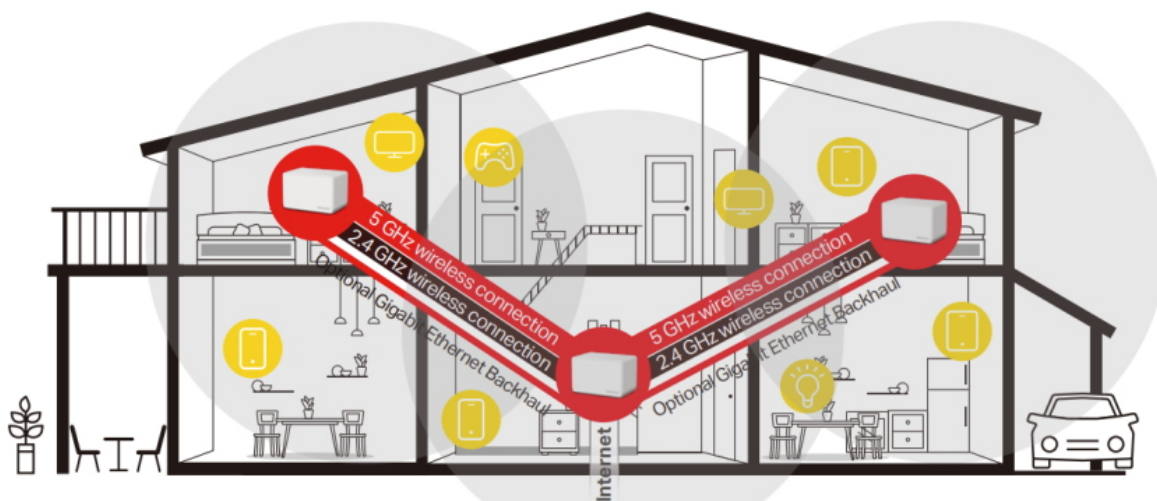

36 měs.

Stav:

Nové zboží

Popis

Mercusys Halo H70X 3 ks

Mesh systém AX1800 s Wi-Fi 6 pro celoplošné pokrytí domácnosti.

Halo funguje jako unifikovaný systém, který poskytuje **dostatečné pokrytí signálem Wi-Fi** v každé části vašeho domova. Mercusys Mesh Technology poskytuje neuvěřitelně **rychlý a stabilní zážitek** z připojení. Zařízení se automaticky připojí k vysílači s nejsilnějším signálem a s nejvyšší kapacitou. Už **žádné čekání** při načítání a ukládání do mezipaměti při pohybu v domácnosti!

- **Dvoupásmové Wi-Fi 6 připojení s rychlostí až 1800 Mbit/s** - 1201 Mbit/s v pásmu 5 GHz + 574 Mbit/s v pásmu 2,4 GHz.
- **Plynulé přepínání mezi připojenými zařízeními v jedné síti** - Jednotky Halo vzájemně spolupracují a „předávají“ si připojené zařízení mezi sebou, jak se pohybujete po domě. Přitom používají jednu Wi-Fi síť se stejným názvem a heslem.
- **Pokrytí celé domácnosti** - Pokrytí prostoru až 550 m² vysokorychlostní sítí Wi-Fi, která eliminuje mrtvé zóny Wi-Fi pokrytí ve vaší domácnosti.
- **Připojení více než 150 zařízení** - Rychlé a spolehlivé připojení pro více než 150 zařízení.
- **Snadná správa domácí sítě** - Aplikace MERCUSYS umožňuje rychlé nastavení a správu Wi-Fi sítě. Můžete také spravovat čas a obsah, který vaše děti tráví, respektive sledují na internetu.
- **Plně gigabitové porty** - 3 gigabitové porty u každé jednotky Halo zajišťují bleskurychlé kabelové připojení.

Dvoupásmová Wi-Fi 6 síť s rychlostí až 1800 Mbit/s

Vyzbrojena technologií Wi-Fi 6 jednotka Halo H70X zlepšuje prakticky každý aspekt vaší sítě: rychlost, efektivitu i kapacitu.

4x delší OFDM symbol

Poskytuje větší pokrytí a o 11 % vyšší rychlosti.