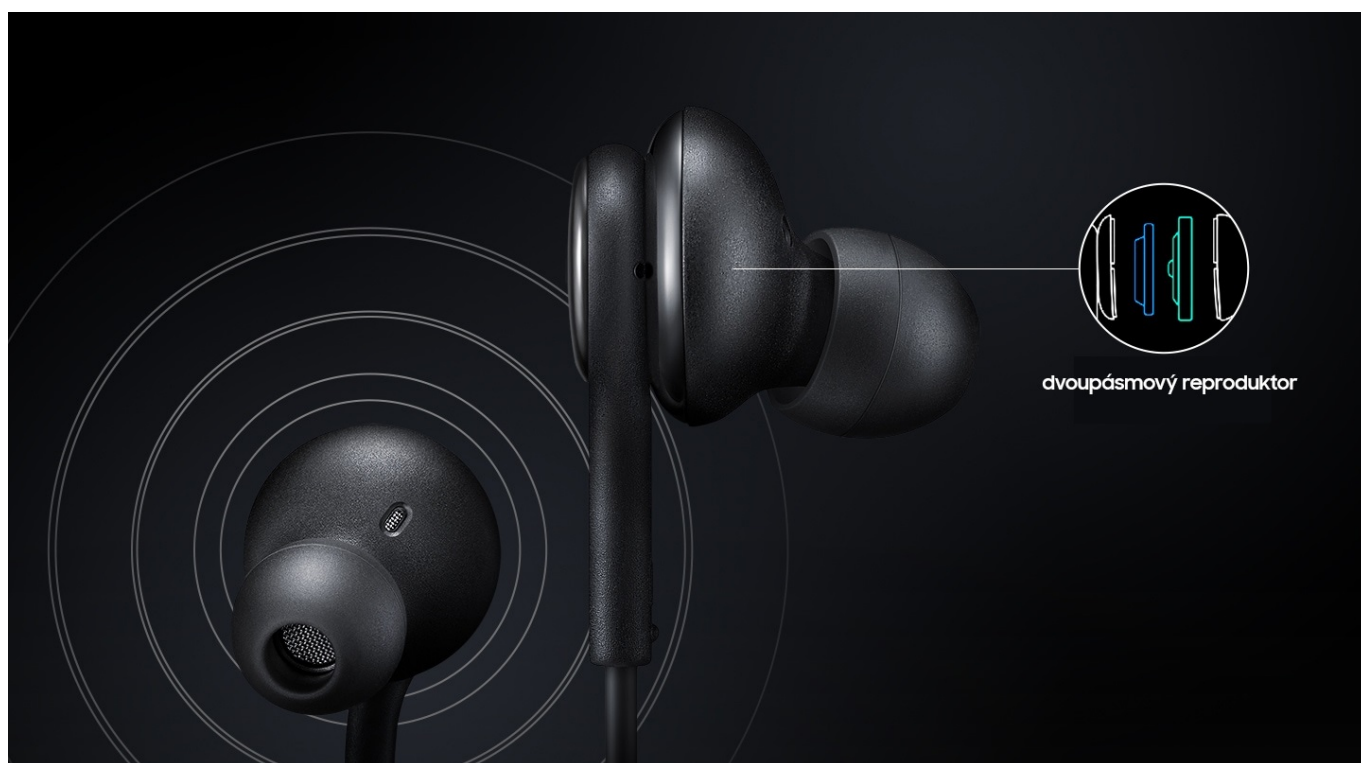

12 měs.

Stav:

Nové zboží

Popis**Ponořte se do světa kvalitní hudby s headsetem Samsung EO-IA500BBEGWW**

Stylový headset Samsung EO-IA500BBEGWW s dvoupásmovými reproduktory, která vám zprostředkují realistický zvuk bez zkreslení ze širokého spektra zařízení. Díky **standardnímu 3.5mm jack konektoru** je totiž rychle a jednoduše připojíte ke smartphonům, tabletům, notebookům, PC a dalším multimediálním zařízením. Bohatý zvuk doplňují **výrazné bassy** a výškový reproduktor, což vytváří ideální harmonii tónů, jejich hloubek a výšek. **Design sluchátek** je navržen s ohledem na maximální komfort a bezpečné uchycení.

Nechybí **trojice špuntů různých velikostí**, abyste si snadno vybrali ty, které vám dokonale padnou. Součástí sluchátek **Samsung EO-IA500BBEGWW** je zabudovaný **mikrofon**, který vám poslouží během telefonních hovorů. **Tlačítka pro rychlé ovládání** jsou umístěna na kabelu a velmi dobře dostupná. Celý headset je mimořádně **lehký** a pohodlně se nosí po celý den, je vhodný na cesty i volnočasové aktivity.

Samsung EO-IA500BBEGWW

Kvalitní drátová sluchátka s dvoupásmovým reproduktorem a **zabudovaným mikrofonem** nabízí prémiovou kvalitu zvuku. Disponují **ovládáním hlasitosti** přímo na kabelu. **Tři tlačítka** umožňují spouštět či pozastavovat hudbu a ovládat hlasitost. **1,2 m dlouhý kabel** je zakončený konektorem **3,5 mm jack**. Součástí balení jsou 3 páry špuntů v různých velikostech.