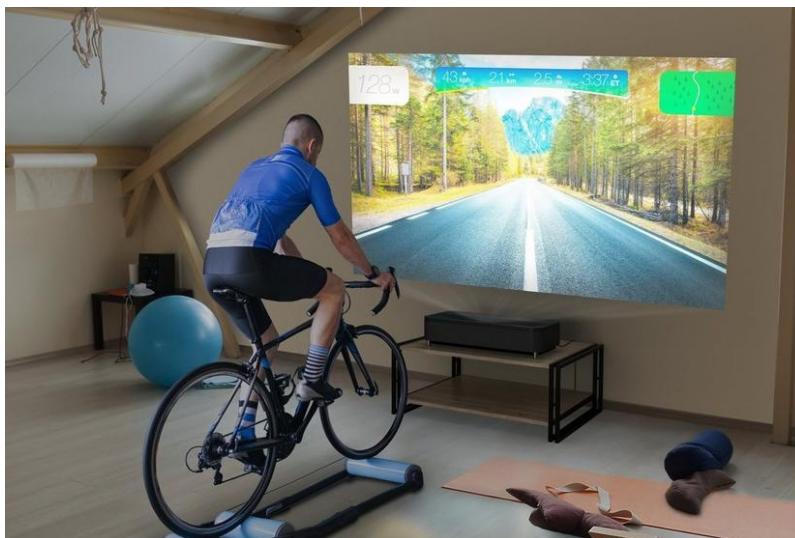

24 měsíců/36 měs./3000h

Stav:

lampa
Nové zboží**Popis****Epson EH-LS800B - 4K projektor s Android TV**

Laserový TV projektor Epson EH-LS800B vám umožní sledovat obsah na velké ploše ve **4K UHD rozlišení** na **ultra krátkou projekční vzdálenost**. Objevte nové možnosti sledování se systémem **Android TV** a na klasickou televizní obrazovku si už ani nevzpomenete. **Technologie Android TV** vám zprostředkuje množství filmových trháků a multimédií z **Google Play, Amazon Prime Video, YouTube** a dalších aplikací.

Projektor **Epson EH-LS800B** umožňuje promítání již ze vzdálenosti 2.3 cm od stěny na ploše 80 palců. Vzdálenost si můžete upravit dle svých požadavků nebo proporcí místnosti, abyste dosáhli ideálního domácího kina a promítací plochy až 150 palců. Uplatní se nejenom při sledování filmů, ale také třeba hraní her. Díky novému **hernímu režimu** se vyznačuje nízkou prodlevou a umožní komfortní gaming. **Vysoká svítivost 4000 ANSI lumenů** podporuje optimální jas, dobrou viditelnost a čitelnost i v běžně osvětleném interiéru.

kontrastního poměru. Tento projektor dokáže vytvořit promítací **plochu o úhlopříčce 80 až 150"** a díky technologii **3LCD** potlačuje efekt duhy ve scénách s rychlým pohybem. Díky funkcím posunu objektivu, digitálního zoomu a korekci lichoběžníkového zkreslení můžete mít obraz přesně tam, kde potřebujete. Funkce interpolace snímků pak zajišťuje ostřejší obraz v rychle se pohybujících scénách. Prostřednictvím funkce **Android TV** můžete snadno přehrávat obsah například z **YouTube, Amazon Prime Video** a mnoha dalších služeb. Projektor podporuje také technologii **Chromecast**, pro bezdrátové sdílení obsahu z telefonu nebo počítače. Zvukový systém **Yamaha**, poskytující dynamický prostorový zvuk, se skládá ze **dvou reproduktorů a subwooferu** o celkovém výkonu **20 W**.