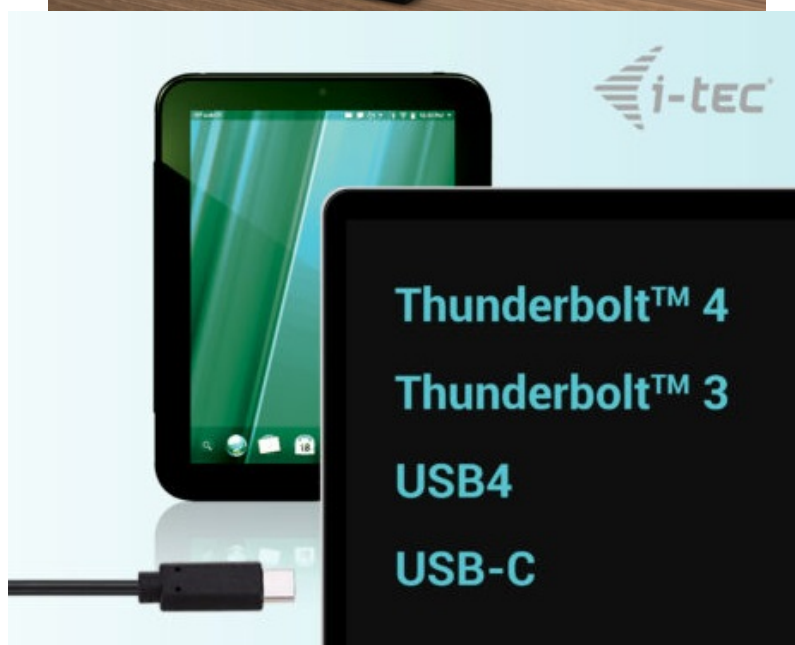

I-TEC USB-C TRIPLE 4K DOCK PRO 100W + ADAPTÉR 100W

Cena celkem:

3 839 Kč**(bez DPH: 3 173 Kč)**

Kód zboží:

DOCTEC0074

Part No.:

C31TRI4KDPDPRO100

Záruka:

24 měs.

Stav:

Nové zboží

Popis

I-TEC USB-C Triple 4K Dock Pro - nálož konektorů v malém provedení

Profesionální dokovací stanice I-TEC USB-C Triple 4K Dock Pro kompaktních rozměrů, která je kompatibilní se všemi **moderními notebooky i tablety** s rozhraním USB-C a nabízí celou řadu dalších portů pro připojení periferních zařízení, a to včetně **4K monitorů**. Je tak vhodná **pro grafiky, tvůrce obsahu a další profesionály** napříč obory. **GLAN Ethernet** podporuje vysokorychlostní síť a poskytuje tak ultra rychlé připojení k internetu i přenos dat.

I-TEC USB-C Triple 4K Dock Pro 100 W

Dokovací stanice v kompaktním provedení nabízí velké množství praktických portů. K počítači či notebooku se připojuje pomocí **USB-C portu s podporou Thunderbolt 3/4 a USB4**. Je tak schopná na podporovaných zařízeních přenášet i napájení **až 100 W**. Vysokorychlostní přístup k internetu lze realizovat skrze přítomný **RJ-45** port. K dokovací stanici lze připojit také až tři monitory s rozlišením **4K UHD** při 30 Hz skrze rozhraní **HDMI** a **DisplayPort**. V případě zapojení pouze jednoho monitoru pak nabízí rozlišení až **5K při 60 Hz**. Počítačové hráči jistě ocení podporu vysoké obnovovací frekvence **až 360 Hz** (1x Full HD monitor). Pro připojení periférií jsou přítomny **tři USB 3.0 porty**, dva USB 2.0 porty a dva konektory USB-C. Stanici lze nainstalovat i dozadu za monitor díky **VESA** držáku (není součástí). Potěší také **slot pro bezpečnostní zámek** a vypínač dokovací stanice pro maximální úsporu elektrické energie.