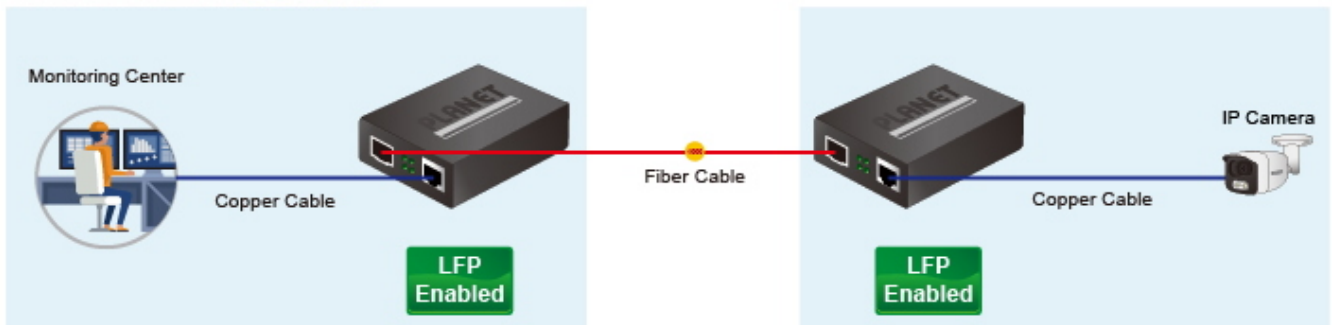

Možný monitoring mobilní aplikací [CloudViewer](#).

Podporuje univerzální systém správy sítě **UNI-NMS** pro vzdálenou administraci/management.

ZÁKLADNÍ SPECIFIKACE

Fyzické vlastnosti:

Porty: 1x RJ-45 10/100/1000 Base-T, 1x SFP 100/1000 Base-X (SX/LX)

Podpora přenosu: JumboFrame 16K

Provedení: vnitřní

Napájení: externí napájecí adaptér DC 5 V (2 A), celkový příkon do 3,4 W

Ochrana: ESD ochrana do 6 kV DC

Provozní teplota: 0 až +50 °C

Rozměry: 94 x 70 x 26 mm

Hmotnost: 201 g

Lze instalovat do šasi: MC-700, MC-1500, MC-1500R, MC-1500R48

Remote Link Normal

Remote Link Broken

GT-915A

SFP DDM (Digital Diagnostic Monitor)

Optional installation method

* The above pictures are for illustration only.