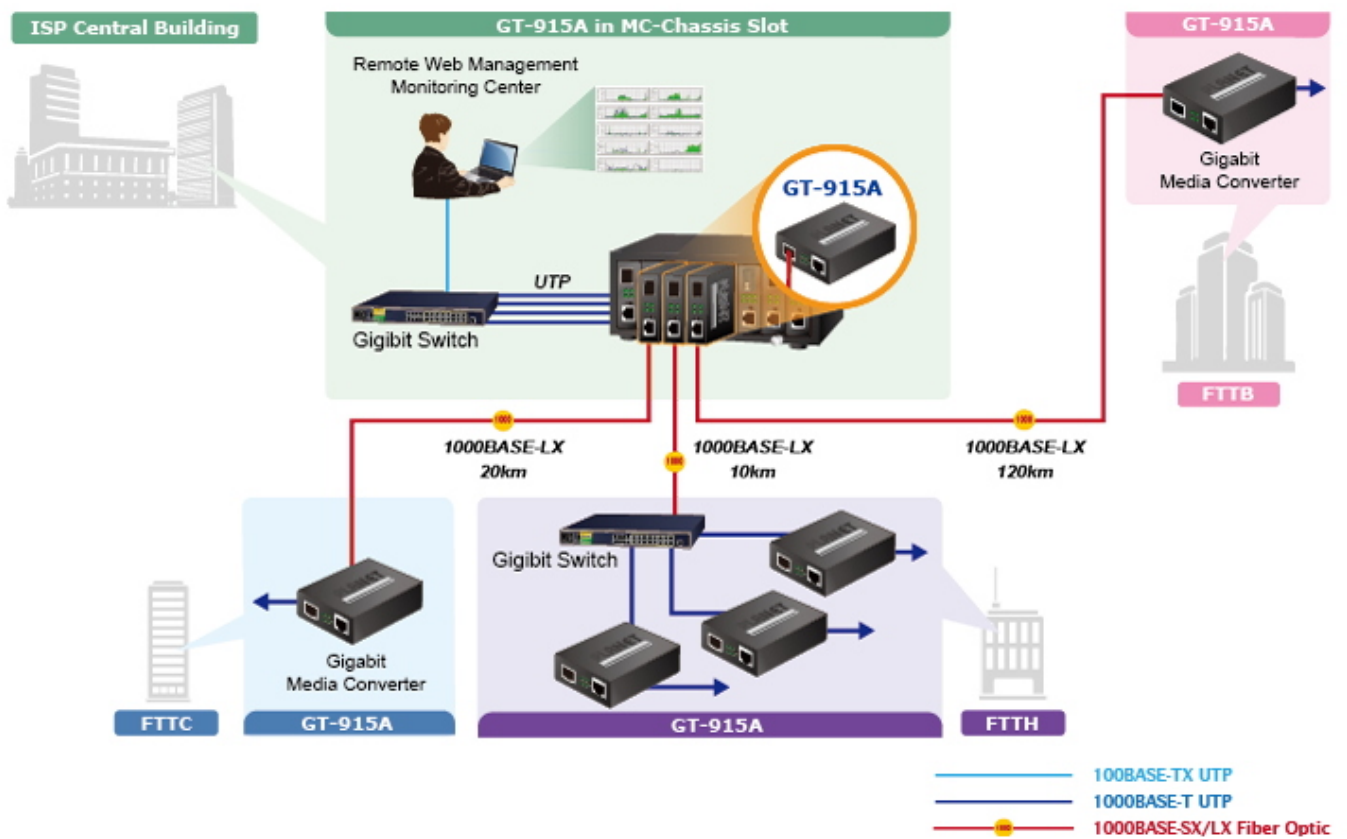

26 měs.

Stav:

Nové zboží

Popis

PLANET GT-915A

Konvertor **Ethernet RJ-45 10/100/1000 Base-T na optiku miniGBIC (SFP 100/1000 Base-X)**. Převádí metalický Ethernet na optický Gigabitový Ethernet přes vložený modul konvertoru miniGBIC (SFP).

Konvertor pro přechod mezi optickým a metalickým spojem pro Gigabitový Ethernet. Nutné zakoupit kompatibilní miniGBIC optický modul.

GT-915A nabízí automatické MDI/MDI-X na portu TP a integrovanou funkci Link Fault Pass-through (LFP). Funkce LFP zahrnuje funkce Link Loss Carry Forward (LLCF) a Link Loss Return (LLR), které mohou okamžitě upozornit správce na problém linkového média a poskytnout efektivní řešení pro monitorování sítě.

Možný monitoring mobilní aplikací [CloudViewer](#).

Podporuje univerzální systém správy sítě **UNI-NMS** pro vzdálenou administraci/management.

ZÁKLADNÍ SPECIFIKACE

Fyzické vlastnosti:

Porty: 1x RJ-45 10/100/1000 Base-T, 1x SFP 100/1000 Base-X (SX/LX)

Hmotnost: 201 g

Lze instalovat do šasi: MC-700, MC-1500, MC-1500R, MC-1500R48

Remote Link Normal

Remote Link Broken

GT-915A

SFP DDM (Digital Diagnostic Monitor)

Optional installation method

* The above pictures are for illustration only.