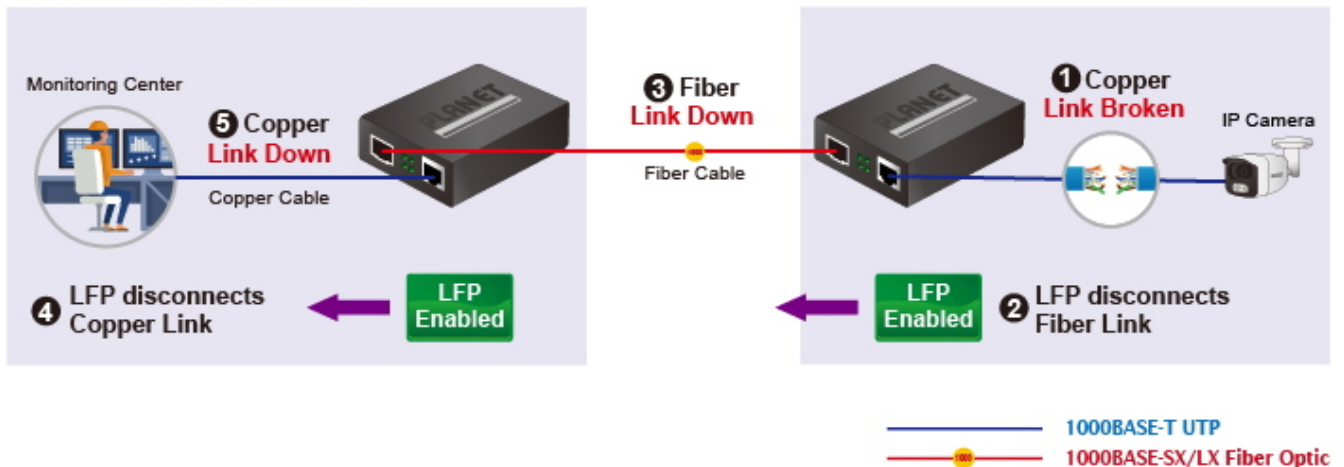

Konvertor pro přechod mezi optickým a metalickým spojem pro Gigabitový Ethernet. Nutné zakoupit kompatibilní miniGBIC optický modul.

GT-915A nabízí automatické MDI/MDI-X na portu TP a integrovanou funkci Link Fault Pass-through (LFP). Funkce LFP zahrnuje funkce Link Loss Carry Forward (LLCF) a Link Loss Return (LLR), které mohou okamžitě upozornit správce na problém linkového média a poskytnout efektivní řešení pro monitorování sítě.

Možný monitoring mobilní aplikací [CloudViewer](#).

Podporuje univerzální systém správy sítě **UNI-NMS** pro vzdálenou administraci/management.

ZÁKLADNÍ SPECIFIKACE

Fyzické vlastnosti:

Porty: 1x RJ-45 10/100/1000 Base-T, 1x SFP 100/1000 Base-X (SX/LX)

Podpora přenosu: JumboFrame 16K

Provedení: vnitřní

Napájení: externí napájecí adaptér DC 5 V (2 A), celkový příkon do 3,4 W

Ochrana: ESD ochrana do 6 kV DC

Provozní teplota: 0 až +50 °C

Rozměry: 94 x 70 x 26 mm

Hmotnost: 201 g

Lze instalovat do šasi: MC-700, MC-1500, MC-1500R, MC-1500R48

Remote Link Normal

Remote Link Broken

GT-915A

SFP DDM (Digital Diagnostic Monitor)

Optional installation method

* The above pictures are for illustration only.