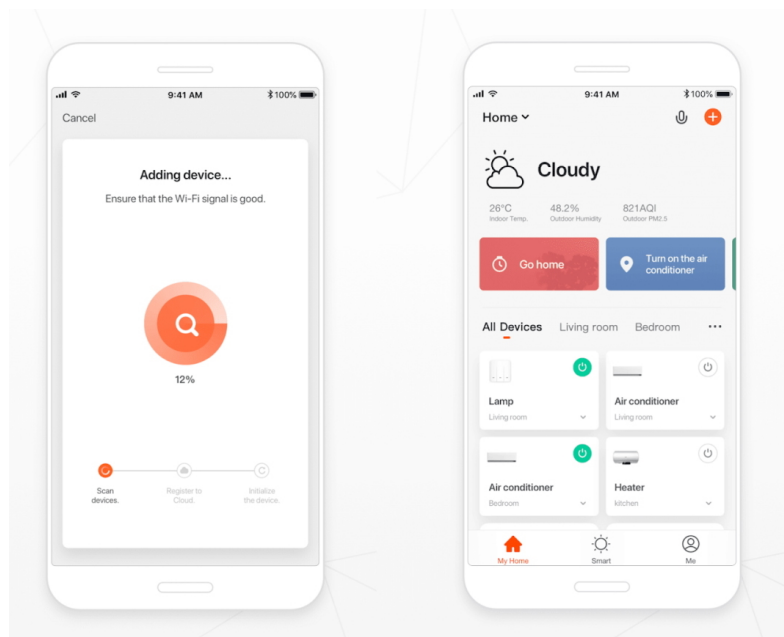

## Popis

### IMMAX NEO FINO 80 cm 60 W

Designové LED závěsné stropní svítidlo ideální např. pro osvětlení jídelního stolu. Svítidlo lze propojit s chytrou bránou **IMMAX NEO** a ovládat tak celou síť domácích světelných zdrojů skrze dálkový ovladač či aplikaci v mobilním telefonu. Dálkový ovladač **Zigbee 3.0** je součástí balení. Systém je **kompatibilní s iOS, Android, Amazon Alexa, Apple Siri, Google Assistant, Tuya, Philips HUE či Somfy.**