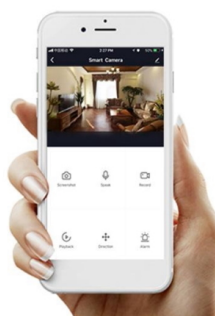

### IMMAX NEO FINO 80 cm 60 W

Designové LED závěsné stropní svítidlo ideální např. pro osvětlení jídelního stolu. Svítidlo lze propojit s chytrou bránou **IMMAX NEO** a ovládat tak celou síť domácích světelných zdrojů skrze dálkový ovladač či aplikaci v mobilním telefonu. Dálkový ovladač **Zigbee 3.0** je součástí balení. Systém je **kompatibilní s iOS, Android, Amazon Alexa, Apple Siri, Google Assistant, Tuya, Philips HUE či Somfy.**