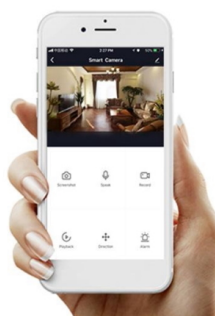

36 měs.

Stav:

Nové zboží

Popis

IMMAX NEO FINO 60 + 80 cm 93 W

Designové LED závěsné stropní svítidlo ideální např. pro osvětlení jídelního stolu. Svítidlo lze propojit s chytrou bránou **IMMAX NEO** a ovládat tak celou síť domácích světelných zdrojů skrze dálkový ovladač či aplikaci v mobilním telefonu. Dálkový ovladač **Zigbee 3.0** je součástí balení. Systém je **kompatibilní s iOS, Android, Amazon Alexa, Apple Siri, Google Assistant, Tuya, Philips HUE či Somfy.**