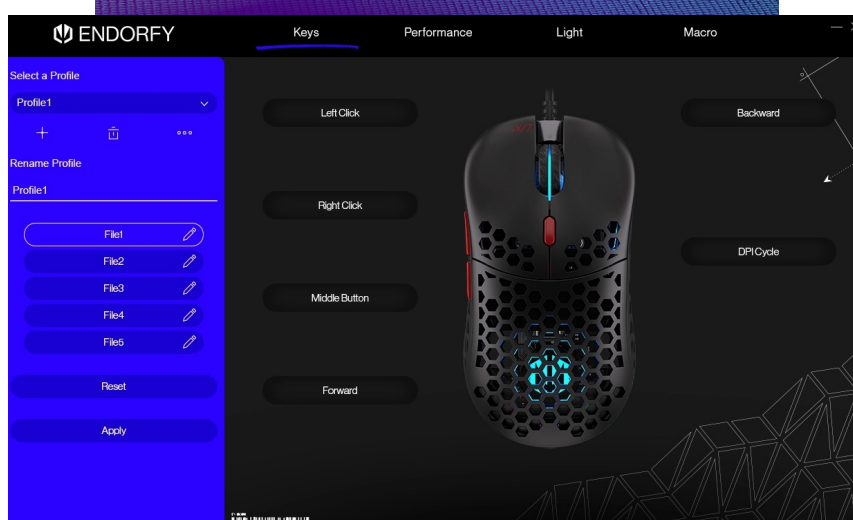

24 měs.

Stav:

Nové zboží

Popis

Endorfy LIX Plus - do světa, kde není času nazbyt

Herní drátová myš Endorfy LIX Plus je tady, aby přinesla rychlost a přesnost do vašeho hraní. Navíc se **mimořádně lehká** a svým designem dokonale padne do ruky, takže se můžete pustit do každé výzvy. **Mikrospínače Kailh GM 8.0** vydrží i dlouhotrvající zátěž, jsou mimořádně citlivé a reagují svižně při každé stisknutí. Váš soupeř tak nemá ani zlomek času na to, aby vymyslel plán B.

Životnost 80 milionů kliknutí z ní dělá opravdového herního maratonce. **Voštinová struktura** podporuje nízkou hmotnost a také zabraňuje pocení vaší ruky v parných dnech. Barevné podsvícení dodá ještě pár bodů k celkovému stylu. Pro perfektní vyladění parametrů vám poslouží přídatný **software**. S ním máte pod kontrolou citlivost, **podsvícení, makra** a další funkce.

Endorfy LIX Plus

Ultralehká herní myš disponující **6 programovatelnými tlačítky** a vysoce přesným **optickým senzorem Pixart**

PMW3370 s rozlišením **až 19000 dpi**. Herní design doplňuje **adresovatelné RGB podsvícení**. Kvalitní spínače **Khail GM 8.0** vydrží více než **80 milionů kliků**. Připojení je realizováno skrze opletený **USB kabel** o délce 1,8 m.