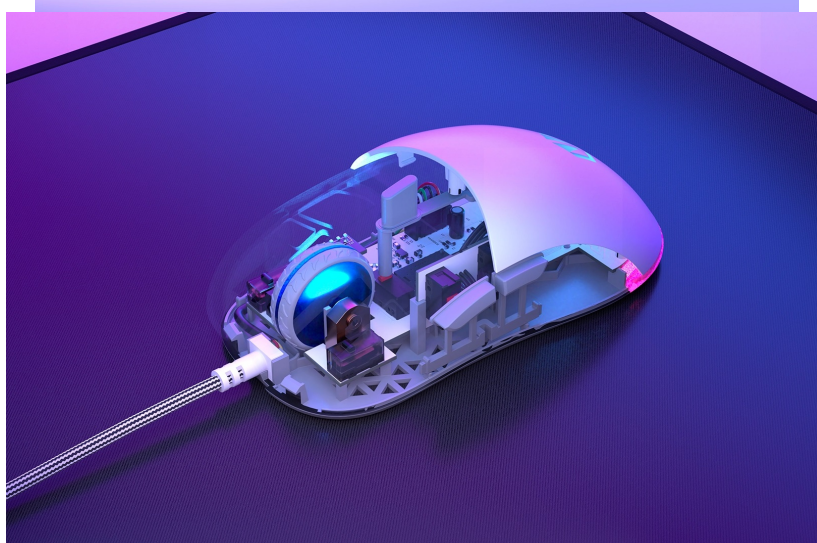

24 měs.

Stav:

Nové zboží

Popis

Myš Endorfy GEM - zaberte v každé herní výzvě

Herní myš Endorfy GEM se s lehkostí vypořádá s každou akcí. Výkonný **optický snímač Pixart PMW3325** reaguje svižně a plynule na každý příkaz a pohyb. Díky rozlišení **400 až 8000 dpi** proskáče tabulkami, texty a zvládne také náročné herní situace – od dokonale přesného zacílení na terč až po zběsilé akční přestřelky.

Kompaktní a lehká konstrukce dosahující **hmotnosti pouhých 67 g** podporuje pevné uchopení a komfortní manipulaci. Herní myš Endorfy GEM je osazena **mikrospínači Kailh GM 4.0**, které jsou navrženy pro nepřetržitě a dlouhotrvající klikání

a ničení bossů. Pro připojení slouží dlouhý kabel zakončený **konektorem USB**. Díky tomu je zprovoznění **myši Endorfy GEM** otázkou okamžiku.

Endorfy GEM

Lehká herní myš disponující **6 programovatelnými tlačítky** a vysoce přesným **optickým senzorem Pixart PMW3325** s rozlišením **až 8000 dpi**. Textura bočních stran zajišťuje pevnější uchopení myši a tím zlepšuje celkovou ovladatelnost. Herní design doplňuje **adresovatelné RGB podsvícení**. Kvalitní spínače **Kailh GM 4.0** vydrží více než **60 milionů kliků**. Připojení je realizováno skrze opletený **USB kabel** o délce 1,8 m.