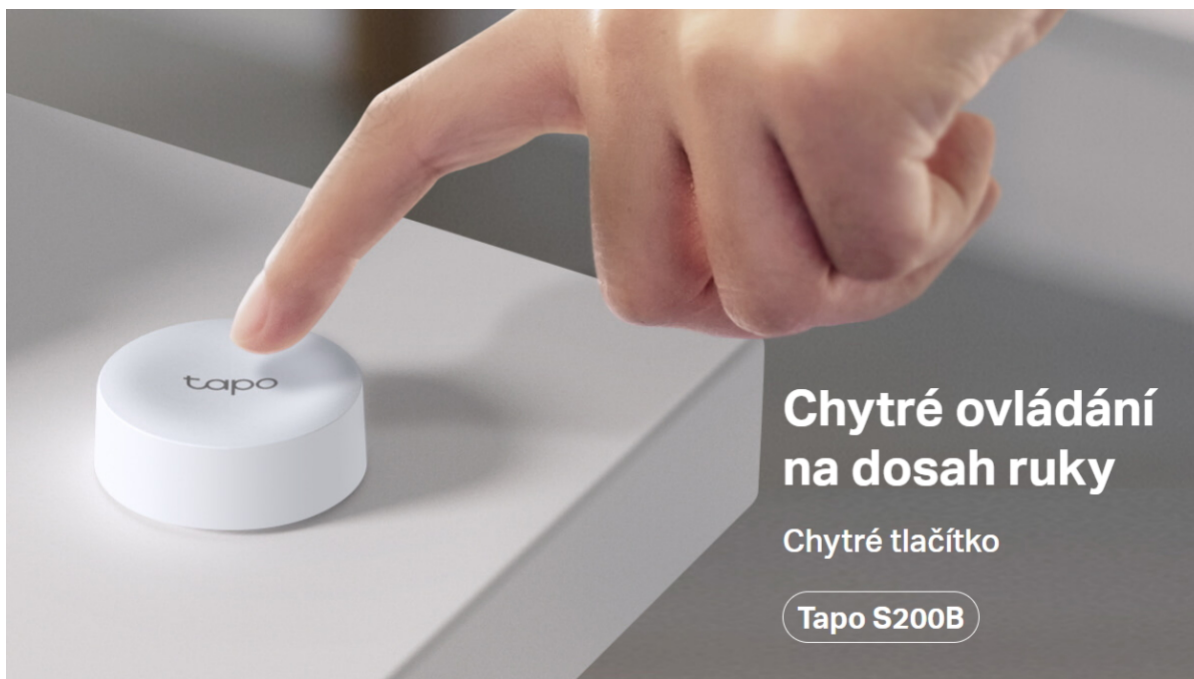

### TP-Link Tapo S200B

Chytré tlačítko - Chytré ovládání na dosah ruky. Je vyžadován Tapo Smart Hub (H100).

- **Chytré tlačítko** - Ovládejte a nastavujte různá světla, elektroniku a další chytrá zařízení Tapo pomocí tlačítka.
- **Nastavitelné akce** - Jedno klepnutí, dvojitě klepnutí a otočení umožňují aktivovat několik akcí jediným tlačítkem.
- **Alarm na jedno kliknutí** - Členové rodiny si mohou díky tomuto zařízení zavolat pomoc v případě nouze.
- **Ovládání z více míst** - Ovládejte elektrická příslušenství z několika různých míst pomocí chytrých tlačítek Tapo.
- **Dlouhá životnost baterie** - Baterie vydrží déle než rok.

### **Ovládejte celý domov jedním tlačítkem**

Spárujte všechna svá světla Tapo a zařízení pomocí jediného tlačítka pro jednoduché a praktické ovládání. Když jste na cestách, aktivujte režim Pryč jedním kliknutím a vypněte všechna připojená zařízení.