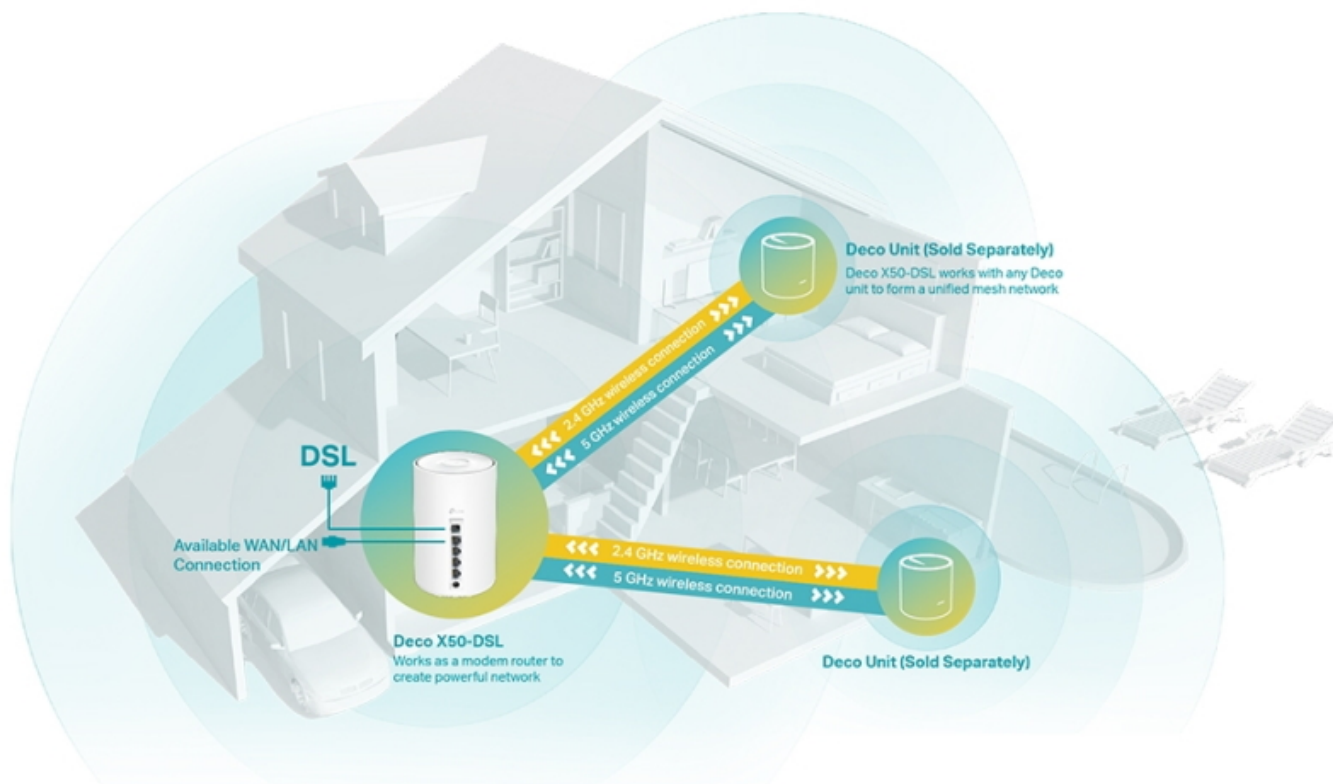

36 měs.

Stav:

Nové zboží

Popis

TP-Link Deco X50-DSL 1 ks

Deco X50-DSL využívá systém více jednotek k dosažení bezproblémového celoplošného Wi-Fi pokrytí - eliminuje slabé oblasti signálu jednou provždy! Pro pokrytí menších oblastí může jednotka fungovat i samostatně. Díky pokročilé technologii **Deco Mesh** spolupracují jednotky na vytvoření jednotné sítě s jediným názvem sítě.

Vestavěný **VDSL/ADSL modem** podporuje superrychlý **profil 35b**, který poskytuje rychlost downstream **až 350 Mb/s**, můžete si tak vychutnat streamování v rozlišení 4K, hraní her či videohovory bez zpoždění. K tomu nabízí také stabilní spojení rychlostí **až 3000 Mb/s** s podporou standardu **802.11ax (Wi-Fi 6)** a je tak ideální pro pokrytí celé domácnosti bezdrátovým signálem. Mezi další výhody patří také kompatibilita s hlasovým ovládáním **Amazon Alexa nebo Google Assistant**.

Méně potíží, větší pokrytí Wi-Fi

Deco X50-DSL, vyzbrojený vestavěným VDSL/ADSL modemem, Wi-Fi 6 a technologií TP-Link Mesh, poskytuje vynikající zážitek s Wi-Fi pro celý dům.

Ultra vysoké přenosové rychlosti Mesh Wi-Fi 6

Díky vybavení technologií Wi-Fi 6 je Deco Mesh systém navržen k tomu, aby poskytoval výrazné zlepšení v pokrytí, rychlosti a celkové kapacitě. Pořídte si nejnovější Wi-Fi Mesh systém a získáte výhody sítě budoucnosti, která poskytuje vyšší přenosovou rychlost a připojí více zařízení.