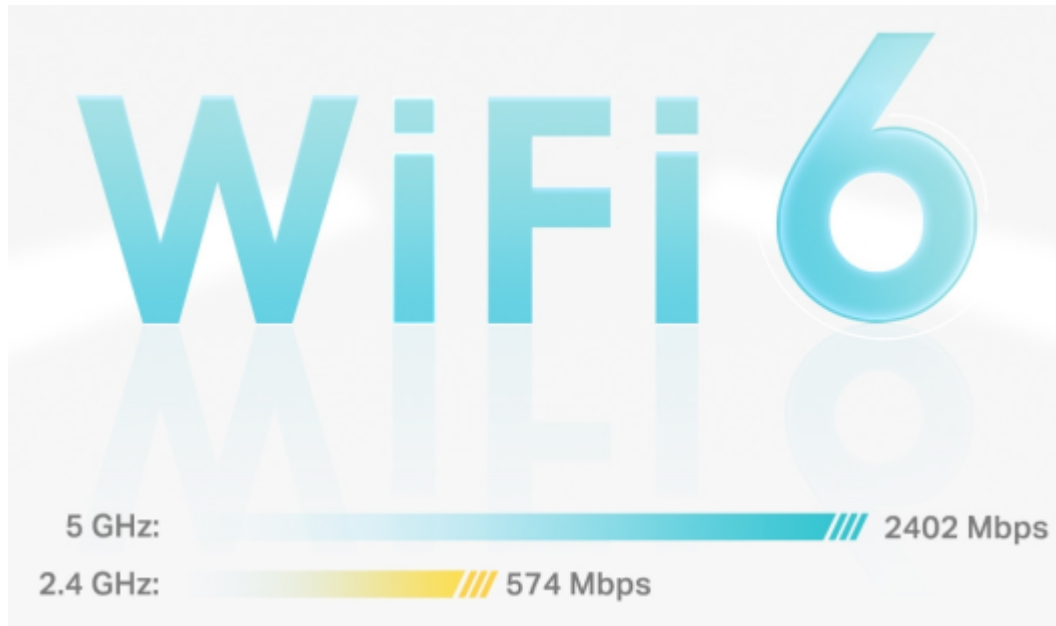

Ultra vysoké přenosové rychlosti Mesh Wi-Fi 6

Díky vybavení technologií Wi-Fi 6 je Deco Mesh systém navržen k tomu, aby poskytoval výrazné zlepšení v pokrytí, rychlosti a celkové kapacitě. Pořídte si nejnovější Wi-Fi Mesh systém a získáte výhody sítě budoucnosti, která poskytuje vyšší přenosovou rychlost a připojí více zařízení.

Užijte si Wi-Fi s vylepšeným zabezpečením

Přizpůsobte si domácí síť pomocí sady funkcí vylepšeného zabezpečení. Ať už chráníte vaše citlivá data nebo omezujete přístup dětí a hostů, Deco X50-DSL vám poskytuje nástroje, které potřebujete k plné správě vaší Wi-Fi.

Rychlé nastavení pomocí aplikace Deco

Rozbalte Deco, nainstalujte aplikaci a poté jednoduše postupujte podle pokynů na obrazovce. Deco se postará o zbytek a vaši síť zprovozní během několika minut.

Řada Deco X50-DSL je samozřejmě **zpětně kompatibilní** se všemi Deco modely.

ZÁKLADNÍ SPECIFIKACE

Standard: IEEE 802.11a/b/g/n/ac/ax

Rychlost datového přenosu: 2,4 GHz - 574 Mbit/s, 5 GHz - 2402 Mbit/s

Anténa: 2× interní anténa

Porty: 4× Gigabit Ethernet RJ-45 (WAN/LAN), 1× DSL RJ-11

Frekvenční pásmo: 2,4 GHz, 5 GHz

Zabezpečení: WPA-Personal, WPA2-Personal, WPA3-Personal

Podpora PoE: ne

Rozměry: 167 × 105 × 105 mm