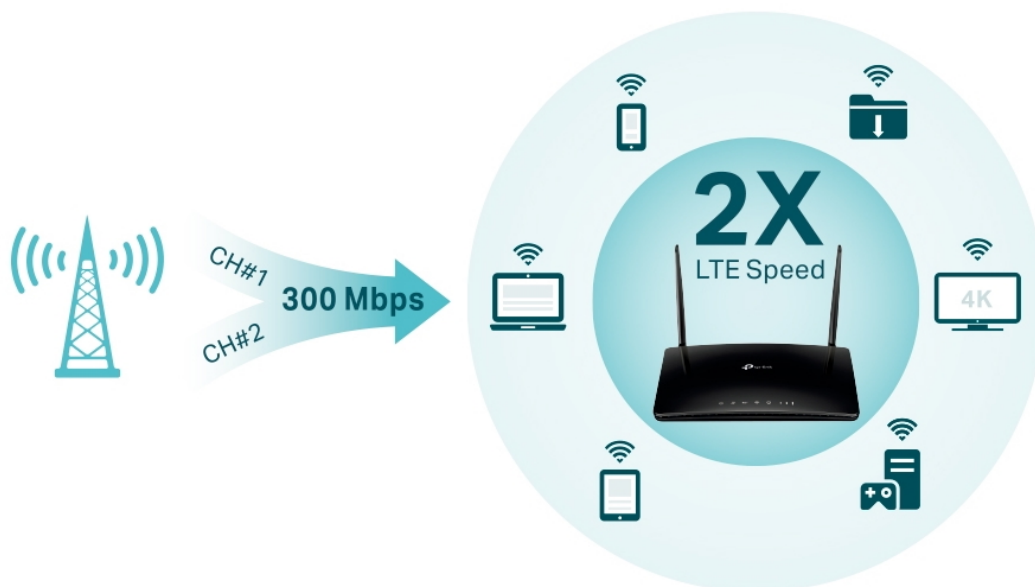

### TP-Link Archer MR500

Router poskytuje **čtyři gigabitové porty** a tím i spolehlivé kabelové připojení pro zařízení náročná na šířku pásma, jako jsou například herní konzole. Dvě oddělené bezdrátové sítě využívající pásma **2,4 GHz** a **5 GHz** poskytují optimalizovaný výkon **až 1167 Mb/s** a minimalizují vzájemné rušení signálu. Dvě externí LTE antény a nejnovější bezdrátové technologie vám umožní užívat si stabilní a efektivní připojení.

- **Pokročilý 4G+ router** - podporuje 4G+ Cat6 pro zvýšení datové rychlosti až na 300 Mbps.
- **Zapojte SIM kartu a hrajte** - není potřeba žádná konfigurace, kompatibilita SIM karet ve více než 100 zemích je zajištěna léty praktických testů.
- **Podpora MU-MIMO** - simultánní datové toky zvyšují propustnost Wi-Fi a efektivitu sítě.
- **Podporuje TP-Link OneMesh** - spolupracuje s produkty TP-Link OneMesh a vytváří flexibilní a nákladově efektivní síť Mesh.
- **Lepší signál pro připojení všude** - vychutnejte si stabilní a efektivní připojení ke každému zařízení díky dvěma externím odnímatelným LTE anténám.
- **Plně gigabitové porty** - poskytují spolehlivé kabelové připojení pro zařízení náročná na šířku pásma, jako jsou herní konzole a IPTV.
- **Režim Wi-Fi Router** - zapojte ethernetový kabel do portu LAN/WAN pro flexibilní přístup jako záložní možnost, pokud nemůžete získat připojení 4G.
- **Snadné nastavení a správa** - nastavte Archer MR500 během několika minut díky jeho intuitivnímu webovému