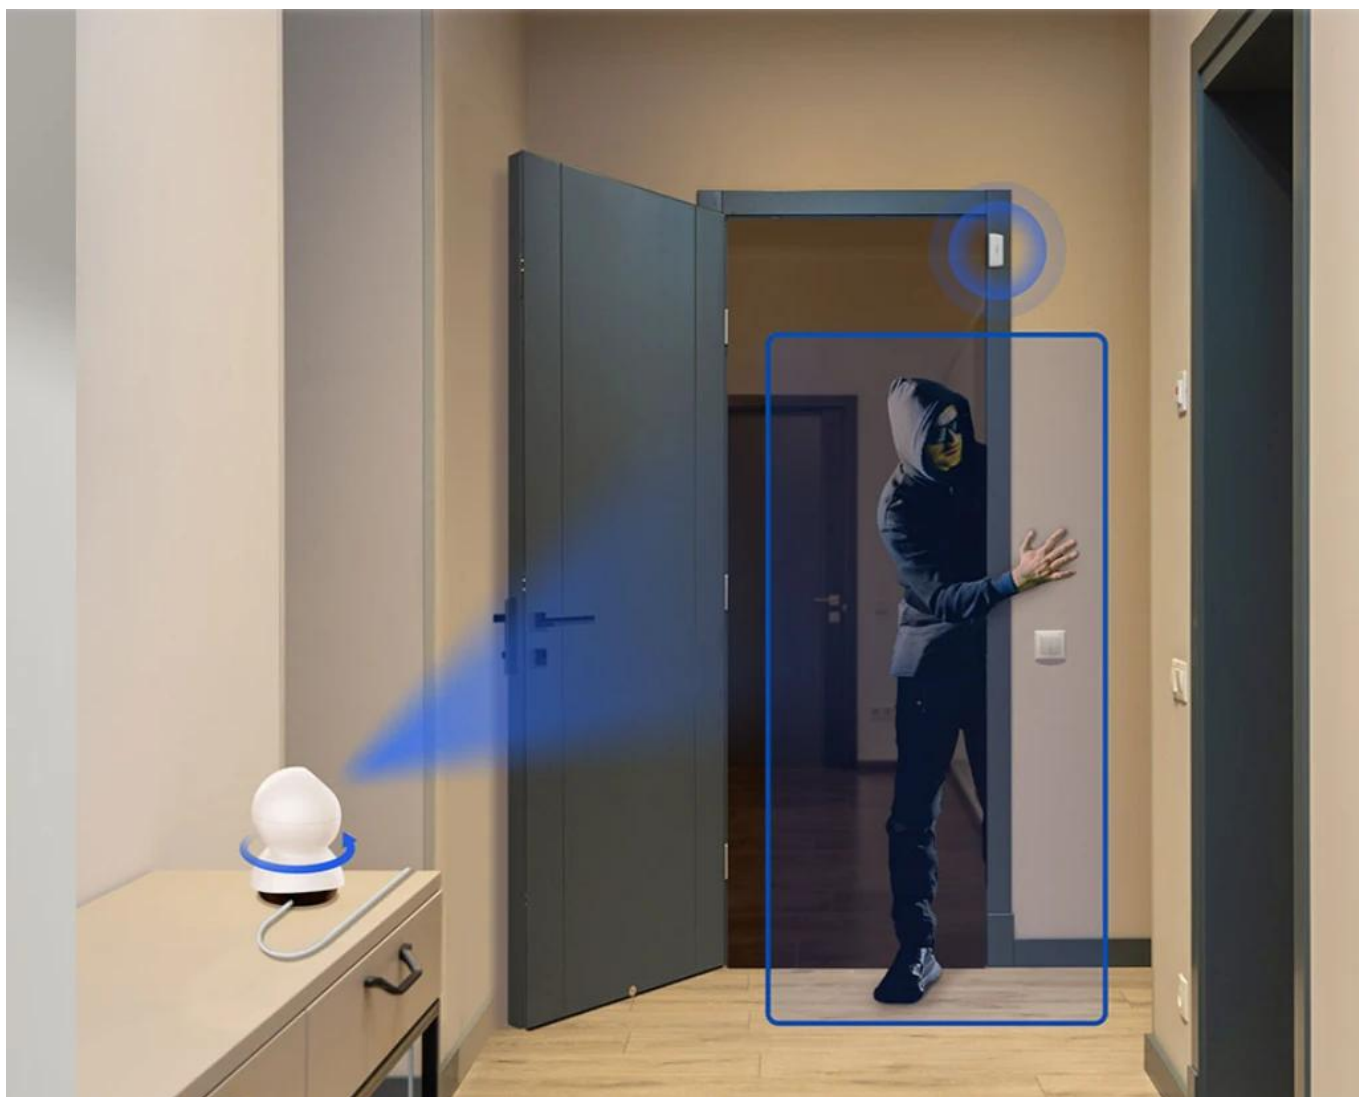

Tapo T110 je pokročilý kontaktní senzor, který vám umožní monitorovat stav oken, dveří a dalších předmětů v reálném čase. Díky integraci do ekosystému Tapo získáte kompletní kontrolu nad zabezpečením vašeho domova.

Poznejte stav vašeho domova

Přestaňte přemýšlet, jestli jste po odchodu z domova zavřeli všechna okna. Zkontrolujte je na první pohled pomocí aplikace Tapo. Senzor vám poskytne přesné informace o stavu všech monitorovaných míst.

Door & Window Check

Stop wondering if you closed all your windows after leaving home. Check on your doors and windows at a glance with the Tapo app.

Automaticky zapněte světla

Nastavte svůj inteligentní kontaktní senzor tak, aby se rozsvítila světla, když otevřete dveře. Vytvořte si pohodlné prostředí, které vás přivítá domů nebo vám poskytne osvětlení, kdykoli ho potřebujete.

Všestranné použití - nejen na dveřích či oknech

Pro větší pohodlí umístěte Smart Contact Sensor i jinde, jako jsou vaše skříně a zásuvky. Možnosti využití jsou téměř neomezené.

- **Sledování mazlíčků** – Budete vědět, kdy je váš mazlíček venku a kdy se vrátil
- **Kontrola lednice** – Ujistíte se, zda je vaše lednička správně zavřená
- **Ochrana cenností** – Vaše cennosti budou v bezpečí díky monitorování skříněk a sejfů