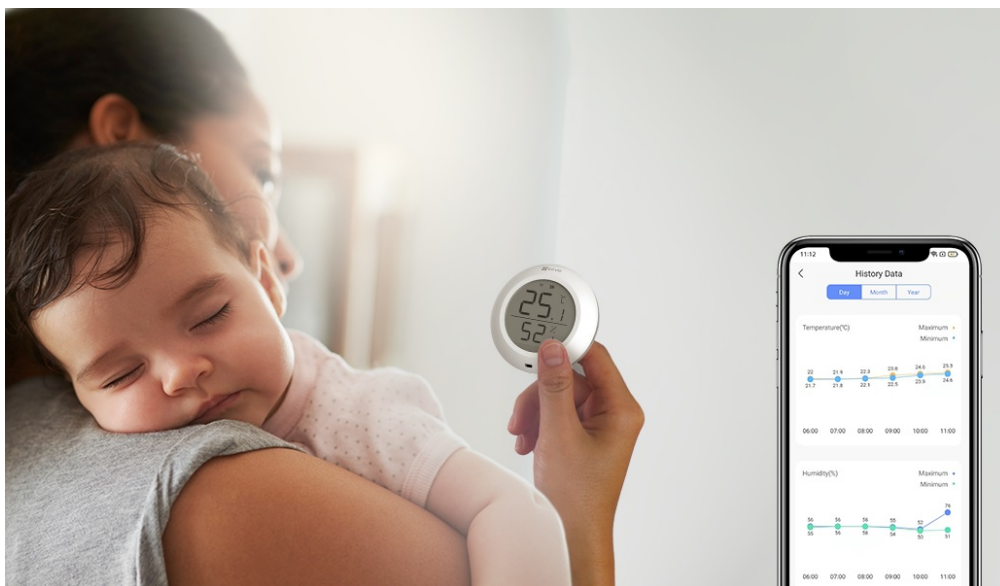

24 měs.

Stav:

Nové zboží

Popis**EZVIZ T51C - chytrý snímač teploty a vlhkosti do každé domácnosti**

Chytrý senzor EZVIZ T51C pro snímání teploty a vlhkosti v místnosti. Zvláště v sezóně alergií je potřeba **udržovat v interiéru potřebnou teplotu a vlhkost vzduchu** na potřebné úrovni, aby se předešlo potížím s dýcháním nebo podráždění kůže. **Model EZVIZ T51C** v sobě integruje teploměr i vlhkoměr a skrze jednoduchý displej můžete snadno sledovat stav ve vaší domácnosti. Zároveň vás upozorní při náhlé změně parametrů nebo špatně nastavenému rozsahu hodnot - jednoduše pomocí **mobilní aplikace EZVIZ**. Díky kompaktní a lehké konstrukci můžete senzor umístit kdekoli.

Je určen pro využití ve vnitřních prostorách a všude tam, kde chcete znát míru vlhkosti a teplo – ať už jde o **kuchyň, koupelnu, dětský pokoj** nebo třeba komoru. **Energeticky úsporný provoz** zajistí dlouhou výdrž a životnost baterie. Po **připojení k domácí bráně EZVIZ** můžete sledovat hodnoty v reálném čase, případně ještě před příchodem domů.

EZVIZ T51C

Chytrý senzor disponuje **1,8" displejem** pro přehledné zobrazení aktuální **teploty a vlhkosti vzduchu** v místnosti. Po propojení s chytrou bránou EZVIZ H3 (není součástí) je možné v mobilní aplikaci kdykoliv sledovat všechny údaje, nastavit upozornění při překročení zadaných hodnot nebo vytvořit úplně nový scénář zahrnující další chytrá zařízení. Napájení má na starost jedna baterie typu CR2450, která udrží senzor **v provozu až 1 rok**. Díky integrovanému stojánku a přiložené lepicí pásce ho lze umístit kamkoliv na vodorovný či svislý povrch.

Zigbee představuje alternativní protokol k Wi-Fi, jehož hlavní výhodou je **nízká spotřeba energie**. Díky tomu mohou malé bezdrátové snímače fungovat až několik let na jedinou baterii.

ZÁKLADNÍ SPECIFIKACE