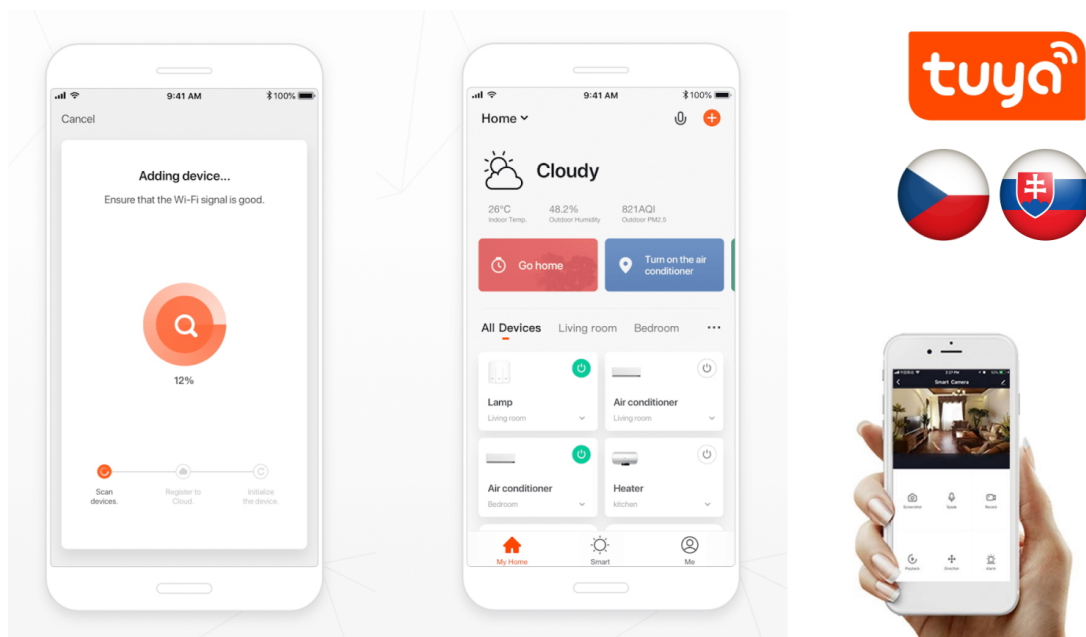

IMMAX NEO LITE SMART VNITŘNÍ ZÁSUVKA V2 TYP E 3KS

Cena celkem:

772 Kč
(bez DPH: 638 Kč)

Kód zboží:

DAZIMM1031

Part No.:

07762C

Záruka:

24 měs.

Stav:

Nové zboží

Popis

IMMAX NEO LITE Smart vnitřní zásuvka v2 typ E 3 ks

Chytrá Wi-Fi zásuvka je navržena k **ovládání elektrických spotřebičů** odkudkoliv přes internet. Můžete tak automatizovat zapínání spotřebičů či sledovat **spotřebu energie**. Zásuvku lze ovládat skrze bezplatnou aplikaci **IMMAX NEO PRO**, která je kompatibilní se systémy **TUYA**, SmartThings, Lidl a podporuje hlasové ovládání pomocí Google Assistant, Amazon Alexa a Apple Siri.

Balení obsahuje **3 chytré zásuvky**.

ZÁKLADNÍ SPECIFIKACE

Počet zástrček: 1

Frekvenční rozsah: 2400–2483,5 MHz

Napájecí napětí: 230 V / 16 A

Max. výkon: 3680 W

Hlasová podpora: Google Assistant, Amazon Alexa, Apple Siri

Rozměry: 75 x 55 x 55 mm

Barva: bílá