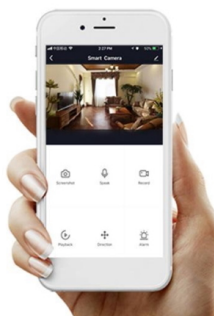

IMMAX NEO MILANO 120CM 40W BÍLÉ

Cena celkem:

7 817 Kč
(bez DPH: 6 460 Kč)

Kód zboží:

OSVIMM1247

Part No.:

07157-W120X

Záruka:

36 měs.

Stav:

Nové zboží

Popis

IMMAX NEO MILANO 120 cm 40 W

Designové LED závěsné svítidlo, ideální např. pro osvětlení jídelního stolu, svítí dolů i vzhůru. Přímé světlo svítí dolů v odstínech bílé, nepřímé osvětlení směrem vzhůru svítí v širokém barevném spektru. Svítidlo lze propojit s chytrou bránou **IMMAX NEO** a ovládat tak celou síť domácích světelných zdrojů skrze dálkový ovladač či aplikaci v mobilním telefonu. Systém je **kompatibilní s iOS, Android, Amazon Alexa, Apple Siri, Google Assistant, Tuya, Philips HUE či Somfy.**

ZÁKLADNÍ SPECIFIKACE

Příkon:

CCT: 40 W

RGB: 18 W

Světelný tok:

CCT: 2824 lm

RGB: 1200 lm

Barevná teplota: 2700-6500 K + RGB

Index podání barev: <86

Stmívání: ano

Minimální životnost: 50000 hodin

Materiál: kov + plast

Vstupní napětí: AC 220-230 V