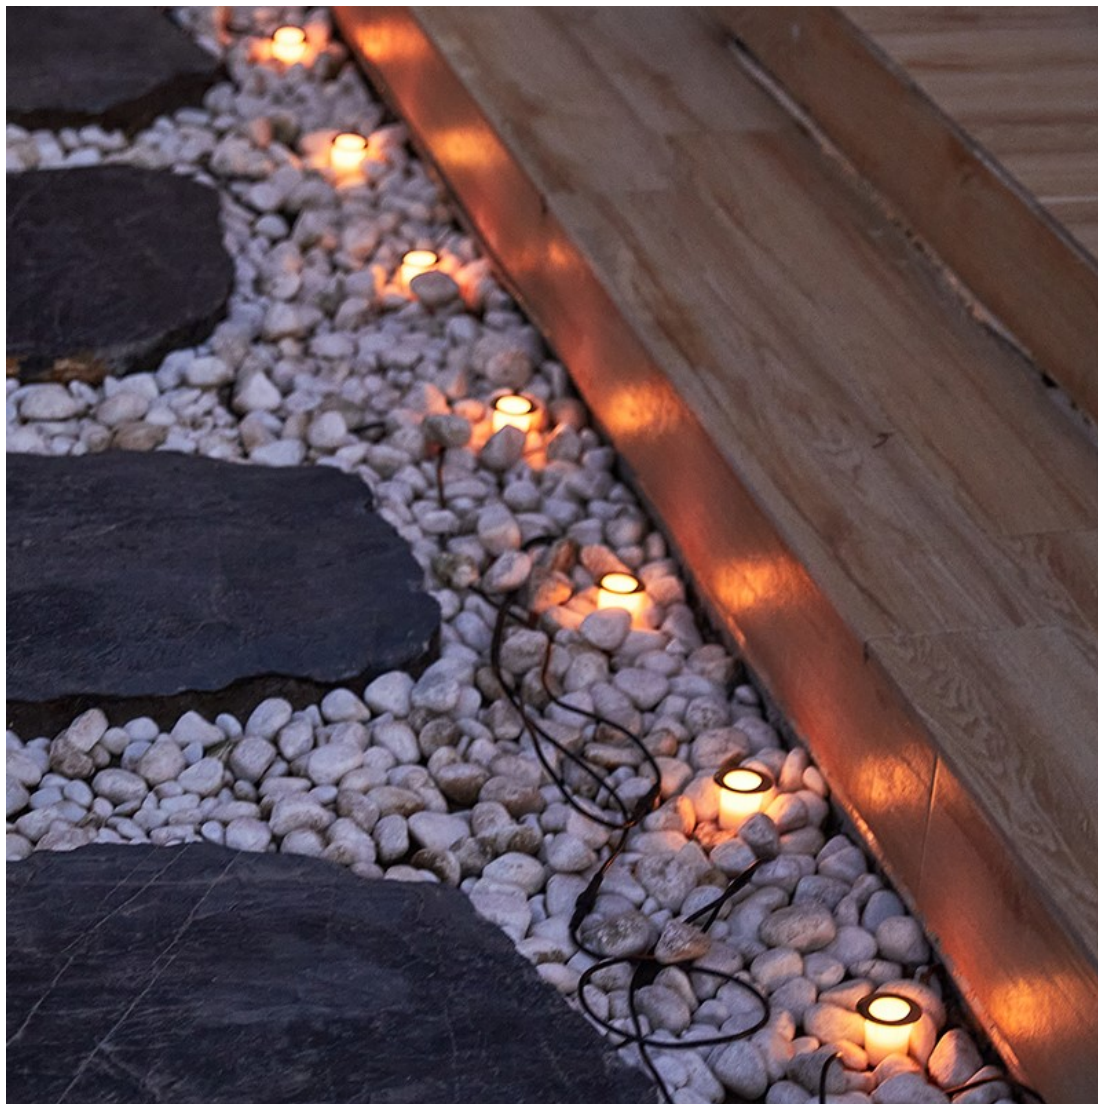

24 měsíců/6 měs. akku

Stav:

Nové zboží

Popis

IMMAX NEO LITE ESTRELAS

Chytré solární zemní reflektory poskytují orientační osvětlení např. kolem chodníků či příchodových cest a příjemní večerní přístup do domu. Napájení je řešeno **ze solárního panelu**, který nabíjí integrovanou baterii o kapacitě **2200 mAh**. Svítidlo je odolné vůči vodě i ostatním přírodním podmínkám dle certifikace **IP65**.

Po připojení k **aplikaci IMMAX NEO PRO** lze reflektory ovládat na dálku.

Upozornění: Pro vzdálenou správu a využití všech Smart funkcí je zapotřebí umístit v dosahu svítidla bránu např: Immax NEO MULTI BRIDGE PRO Smart Zigbee 3.0, BT v3 (není součástí balení).

ZÁKLADNÍ SPECIFIKACE

Počet SMD čipů: 32

Výkon solárního panelu: 3 W

Napájení: vestavěná baterie 2000 mAh, 3,7 V

Senzor pohybu: ne

Stupeň krytí: IP65

Barva světla: RGB

Materiál těla reflektoru: nerez + plast