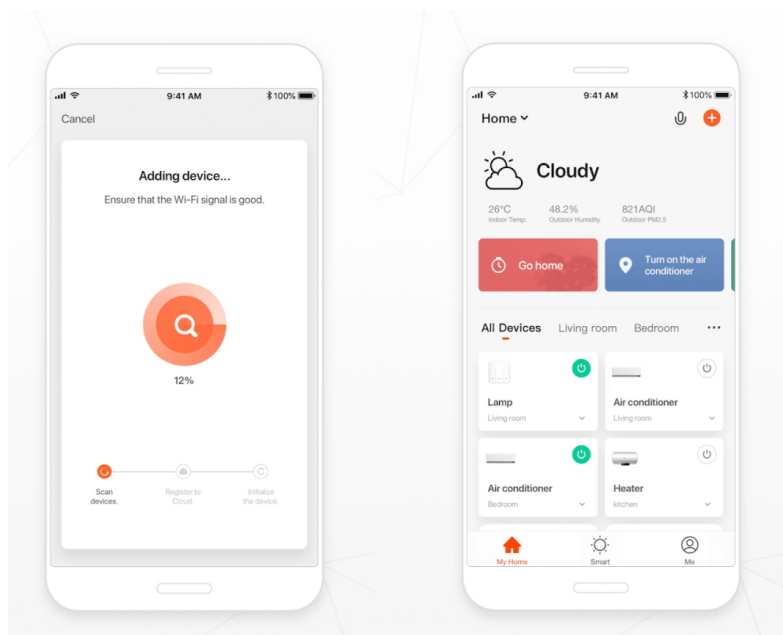

24 měsíců/6 měs. akku

Stav:

Nové zboží

Popis

IMMAX NEO LITE BUBBLES nástěnné

Chytré nástěnné solární svítidlo poskytne orientační osvětlení např. kolem chodníčků na zahradě a zpříjemní tak večerní přístup k domu. Napájení je řešeno **ze solárního panelu**, který nabíjí integrovanou baterii o kapacitě **4000 mAh**. Svítidlo je odolné vůči vodě i ostatním přírodním podmínkám dle certifikace **IP54**.

Po připojení k **aplikaci IMMAX NEO PRO** lze svítidlo ovládat na dálku.

Upozornění: Pro vzdálenou správu a využití všech Smart funkcí je zapotřebí umístit v dosahu světla bránu např: Immax NEO MULTI BRIDGE PRO Smart Zigbee 3.0, BT v3 (není součástí balení).

ZÁKLADNÍ SPECIFIKACE

Počet SMD čipů: 76

Výkon solárního panelu: 3,7 W

Napájení: vestavěná baterie 4000 mAh, 3,7 V

Senzor pohybu: ne

Stupeň krytí: IP54

Barva světla: 3000-3500 K + 6000-6500K + RGB

Materiál těla reflektoru: hliník + plast