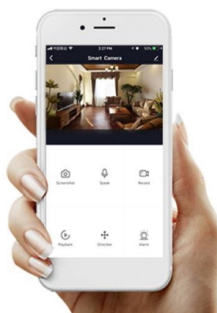

24 měsíců/6 měs. akku

Stav:

Nové zboží

Popis

IMMAX NEO LITE BUBBLES nástěnné

Chytré nástěnné solární svítidlo poskytne orientační osvětlení např. kolem chodníčků na zahradě a zpříjemní tak večerní přístup k domu. Napájení je řešeno **ze solárního panelu**, který nabíjí integrovanou baterii o kapacitě **4000 mAh**. Svítidlo je odolné vůči vodě i ostatním přírodním podmínkám dle certifikace **IP54**.

Po připojení k **aplikaci IMMAX NEO PRO** lze svítidlo ovládat na dálku.

Upozornění: Pro vzdálenou správu a využití všech Smart funkcí je zapotřebí umístit v dosahu světla bránu např: Immax NEO MULTI BRIDGE PRO Smart Zigbee 3.0, BT v3 (není součástí balení).