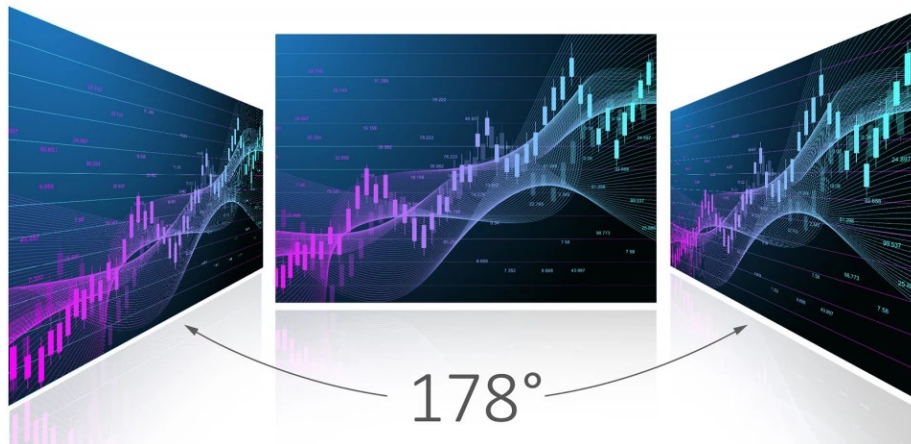

36 měs.

Stav:

Nové zboží

Popis**ViewSonic VG2756-4K - dokovací 4K monitor s ochranou očí**

Monitor ViewSonic VG2756-4K s dokovací stanicí doplní váš PC systém v kanceláři nebo domácnosti o prostorný **27" displej s vysokým 4K rozlišením**. Díky tomu produkuje ostrý obraz plný barev a tabulky, dokumenty, aplikace i multimediální obsah vám zprostředkuje úhledně a na dostatečně velké ploše. **Integrovaná dokovací stanice** přináší pokročilé možnosti připojení, mezi nimiž nechybí podpora **RJ45 a USB-C**. Díky tomu získáte jednoduchý přístup k internetu nebo můžete nabíjet notebook, přenášet data, obraz i zvuk pomocí jediného kabelu.

Samozřejmostí je připojení k různým periferiím, jako jsou tiskárny, skenery nebo externí pevné disky. **Displej s ultra jemným 4K UHD rozlišením** poskytuje 4x více pixelů než Full HD. Díky tomu produkuje ostrý obraz vykreslený do nejmenších detailů a je ideální pro profesionální práci s vizuálním obsahem, grafikou, editační činností, prací s náročným

ViewSonic VG2756-4K

LED monitor s úhlopříčkou **27"** a 4K Ultra HD rozlišením **3840 x 2160** obrazových bodů. Disponuje kontrastním poměrem **1000:1**, jasem **350 cd/m²**, dobou odezvy **5 ms** a pokrytím 100% sRGB barevné palety. Díky technologii IPS nabízí široké pozorovací úhly **178° horizontálně i vertikálně**. K dispozici jsou **dva porty USB 3.1**, ethernetový **RJ-45** port a univerzální port **USB-C**, který kromě vysokorychlostního přenosu videa a dat umožňuje napájení připojených zařízení až do 90 W. V neposlední řadě jistě potěší **vestavěné reproduktory**, výškově nastavitelný stojan a funkce **Pivot**, která umožňuje otočení obrazovky o 90°.

Součástí balení je HDMI, USB a USB-C kabel.

ZÁKLADNÍ SPECIFIKACE

Typ panelu: IPS

Úhlopříčka: 27"

Poměr stran: 16:9

Rozlišení: 3840 x 2160

Kontrastní poměr: 1000:1

Doba odezvy: 5 ms