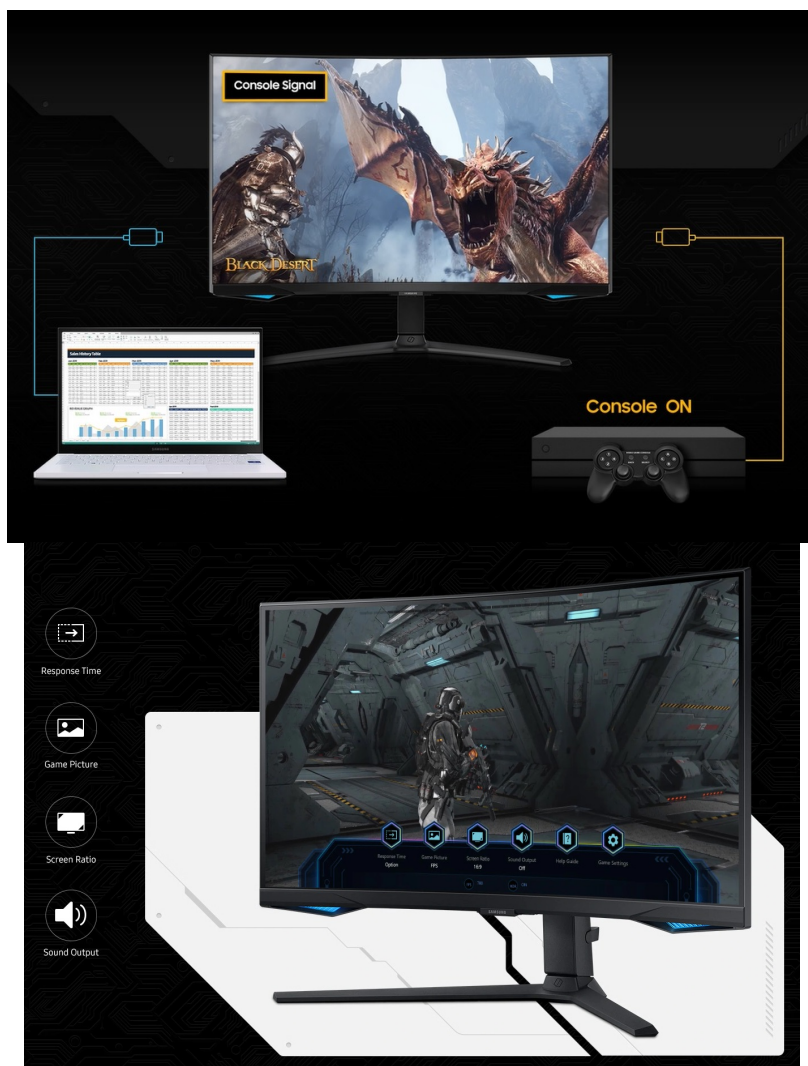

24 měs.

Stav:

Nové zboží

Popis

Reflektuje všechny požadavky hráčů - monitor Samsung Odyssey G65B

Zakřivený herní monitor Samsung Odyssey G65B vám zprostředkuje nejenom moderní hry, ale také další multimediální obsah či PC aplikace. **Prohnutý design 1000R** podporuje přirozené zorné pole, takže sledování je mnohem příjemnější a méně náročné pro vaše oči. Současně vás **velký 32" displej** optimálně obklopí a vtáhne do centra dění. Displej s **vysokým QHD rozlišením** produkuje ostrý obraz a mimořádné detaily. Má **1,7x vyšší hustotu pixelů oproti Full HD** a zprostředkuje vám tak veškerou práci i multimediální zábavu ve větších rozměrech a realistickém vzezření.

Součástí balení je DisplayPort kabel a dálkové ovládání.

ZÁKLADNÍ SPECIFIKACE

Typ panelu: VA

Úhlopříčka: 32"

Poměr stran: 16:9

Rozlišení: 2560 x 1440

Kontrastní poměr: 2500:1

Doba odezvy: 1 ms