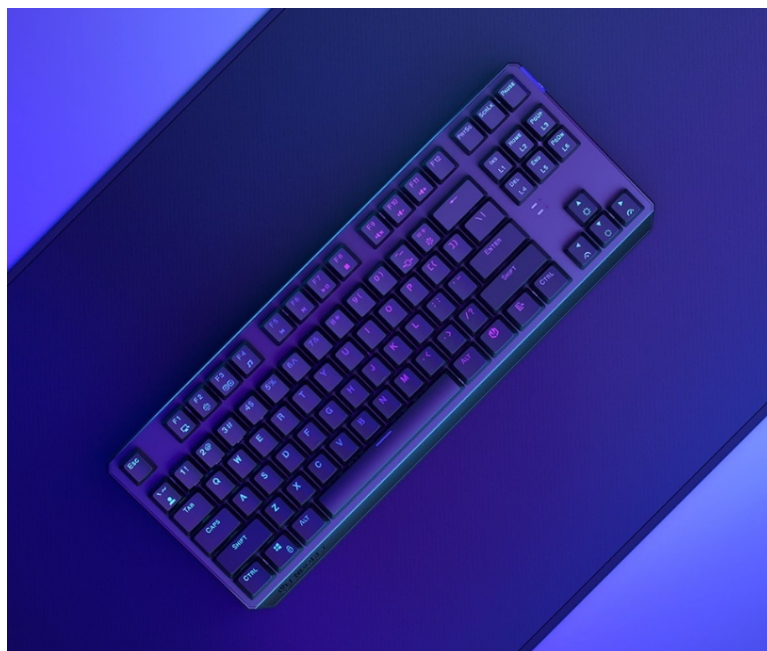

24 měs.

Stav:

Nové zboží

**Popis****Endorfy Thock TKL Wireless Black - herní klávesnice, která vám dá volnost**

**Herní bezdrátová klávesnice Endorfy Thock TKL Wireless Black**, se kterou absolvujete virtuální bitvy i pracovní činnosti bez omezujícího kabelu. Navíc díky **kompaktním rozměrům** šetří místo na stole, takže máte prostor pro další gamingové příslušenství nebo občerstvení. Uplatní se nejen ve hrách, ale také pracovní a kreativní činnosti. Veškeré výzvy zvládne bezdrátově od pracovního stolu i třeba z pohodlí gauče. **Klávesnice Endorfy Thock TKL Wireless Black** svou dominanci potrhne přítomností **mechanických spínačů Kailh Black**, které se vyznačují enormní **životností až 70 milionů kliknutí** a skvělou odezvou při každém stisknutí.

**Spínače Kailh Black** podporujú komfortnú činnosť pri lehce zvýšenej sile aktivácie. Díky tomu vám umožní nejenom hraní her, ale také tvořit. Uplatní se při psaní dokumentů, e-mailů, příspěvků na blog apod. A jakmile vyřídíte administrativní povinnosti, je čas naskočit do hry. Gamingová klávesnice Endorfy Thock TKL Wireless Black nabízí **3 způsoby připojení**. Kromě tradičního **kabelu** disponuje také technologií **Bluetooth** nebo **2,4GHz rozhraním** pro bezdrátovou konektivitu. Díky **robustní konstrukci** se nemusíte bát nechtěného poškrábání nebo poškození při přenášení a můžete hrát naplno a s maximální agresivitou. Stabilní pozici zajistí praktické **vyklápěcí nožky**. Samozřejmostí je podpora stylového **barevného ARGB podsvícení**.