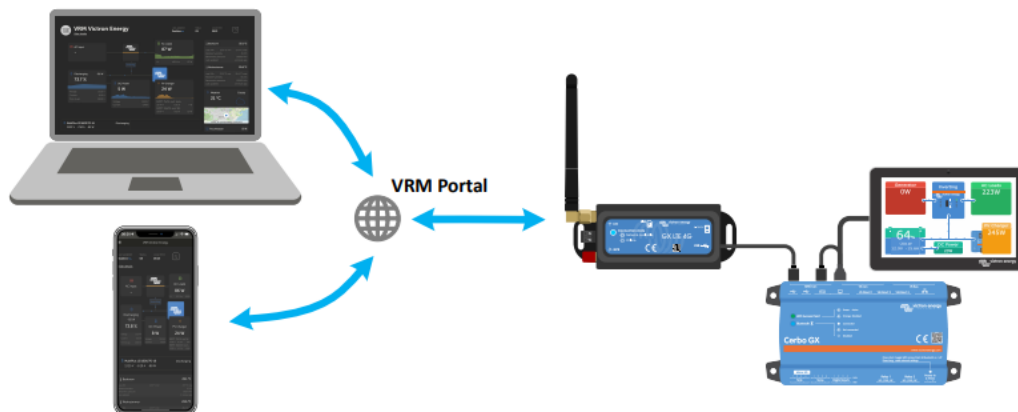

60 měs.

Stav:

Nové zboží

Popis

Victron Energy GX LTE 4G

GX LTE 4G je mobilní modem pro řadu monitorovacích produktů GX (Venus OS v2.60 nebo novější), který podporuje technologie 2G, 3G a 4G. Poskytuje systému mobilní připojení k internetu a připojení k portálu Victron Remote Management (VRM). Modem obsahuje vestavěný GPS přijímač. Po instalaci volitelné aktivní antény GPS (není součástí) lze systém sledovat a geograficky ohraničovat na portálu VRM.

Balení obsahuje modem s integrovaným kabelem USB, mini prutovou anténu GSM 2G/3G/4G (pro vnitřní použití) a napájecí kabel DC (s vestavěnou pojistkou a svorkovnicí).

Zařízení GX LTE 4G poskytuje připojení k internetu pouze pro zařízení GX. Neexistuje možnost sdílení internetu s notebooky, telefony nebo jinými zařízeními. U zařízení, kde potřebuje internet více zařízení, například na jachtě nebo v obytném voze, zvažte místo toho instalaci mobilního směrovače.