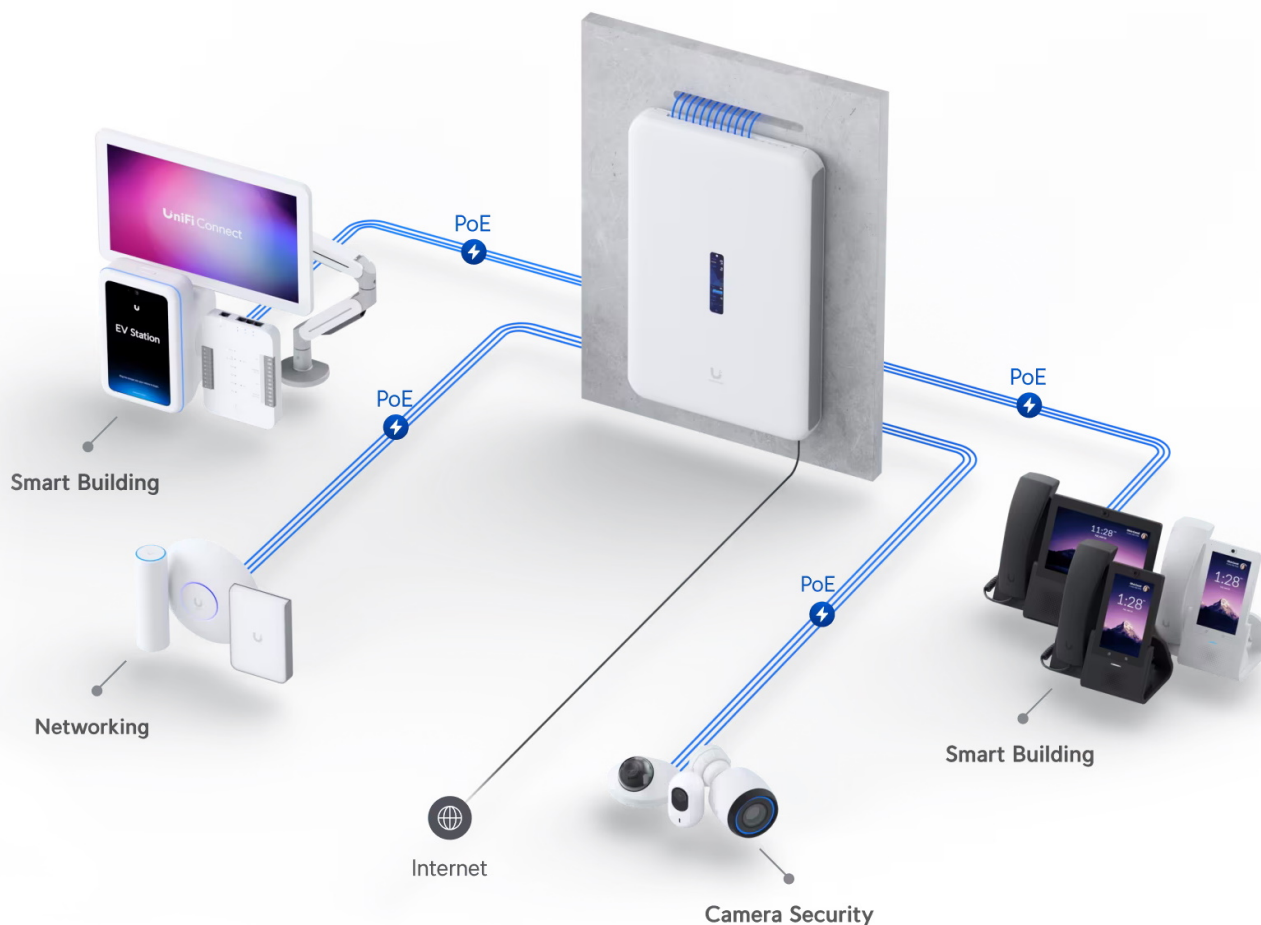

### Ubiquiti UniFi Dream Wall

All-in-one **UniFi OS konzole** spojuje bezpečnostní bránu, vysokorychlostní přístupový bod, síťový videorekordér (**NVR**) a gigabitový **PoE** přepínač do jednoho kompaktního zařízení, které lze snadno instalovat **na stěnu**. Pomáhá domácím i firemním majitelům hladce rozšiřovat a spravovat síť díky vysokorychlostnímu připojení se dvěma sítěmi WAN (porty **10G SFP+ a 2,5GbE RJ-45**). Integrovaný přístupový bod využívá standard **802.11ax (Wi-Fi 6)** a nabízí přenosovou rychlost (agregovaná propustnost) až **2,7 Gbps**. Díky integrovaným anténám se získá **6 dBi (5 GHz)** a **5,9 dBi (2,4 GHz)** poskytuje spolehlivou oboustrannou komunikaci mezi AP a více než 300 klienty.

Zařízení je vybaveno operačním systémem **UniFi OS** a poskytuje plnou kontrolu nad všemi zařízeními UniFi, včetně

přístupových bodů, kamer, telefonů a čteček. Je to také konzole pro budoucnost, protože na ní bude možné spouštět všechny připravované aplikace UniFi OS.