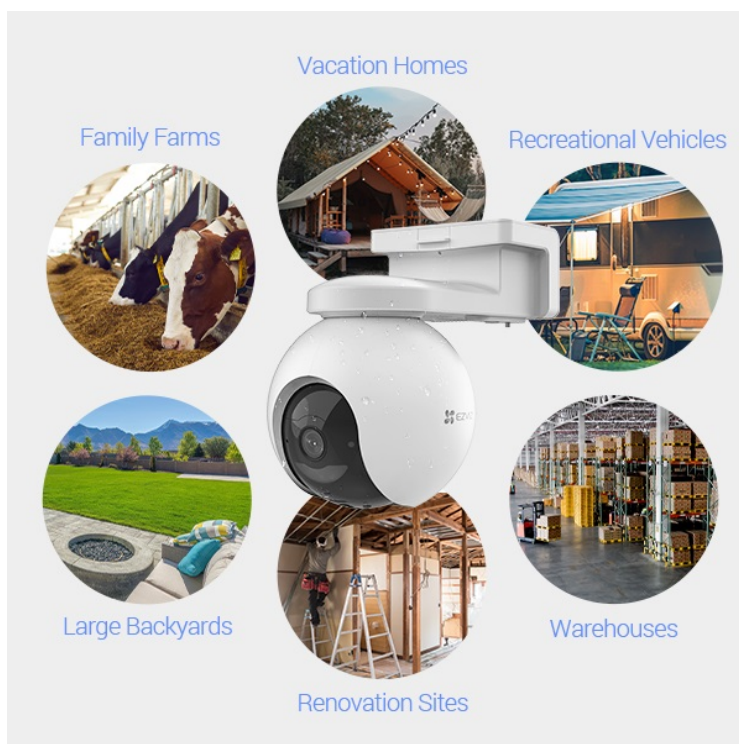

24 měs.

Stav:

Nové zboží

Popis**EZVIZ EB8 4G - zabezpečení tam, kde vám na tom záleží**

Bezdrátová IP kamera EZVIZ EB8 4G pro nepřetržitý monitoring venkovního prostoru. Vyznačuje se snadnou instalací bez nutnosti připojených kabelů a poskytuje flexibilní možnosti instalace. V případě mimo dosah sítě Wi-Fi využívá **síť 4G LTE** a pro provoz slouží integrovaná baterie, kterou lze dobít pomocí solárního panelu EZVIZ. Ten je k dostání samostatně.

Baterie s kapacitou 10 400 mAh představuje variantu ekologického napájení a udržitelnosti. Podpora **solárního napájení** vám umožní provozovat kameru jen za pomoci slunečního svitu. Pomocí **mobilní aplikace** získáte snadný vzdálený přístup k rozmanitým funkcím a nastavení. **Kamera EZVIZ EB8 4G** vám umožní detekovat rozmanité druhy pohybu, jako je pohyb osob, běh zvířat a obecně inteligentní sledování aktivity.

Výbava zahrnuje **integrováný IR přísvit** a možnost sledování ve dne i v noci. Samozřejmostí je **pevná konstrukce** odolná proti dešti, větru a dalším venkovním podmínkám. Je tak ideální pro využití v jakémkoli venkovním prostoru – nejenom pro chytrý dům, ale také například při rekreaci, návštěvě kempu, při cestách v obytném voze, na farmě, chatě, v renovovaných budovách apod. Díky **GPS** najdete kameru klidně i uprostřed divočiny.