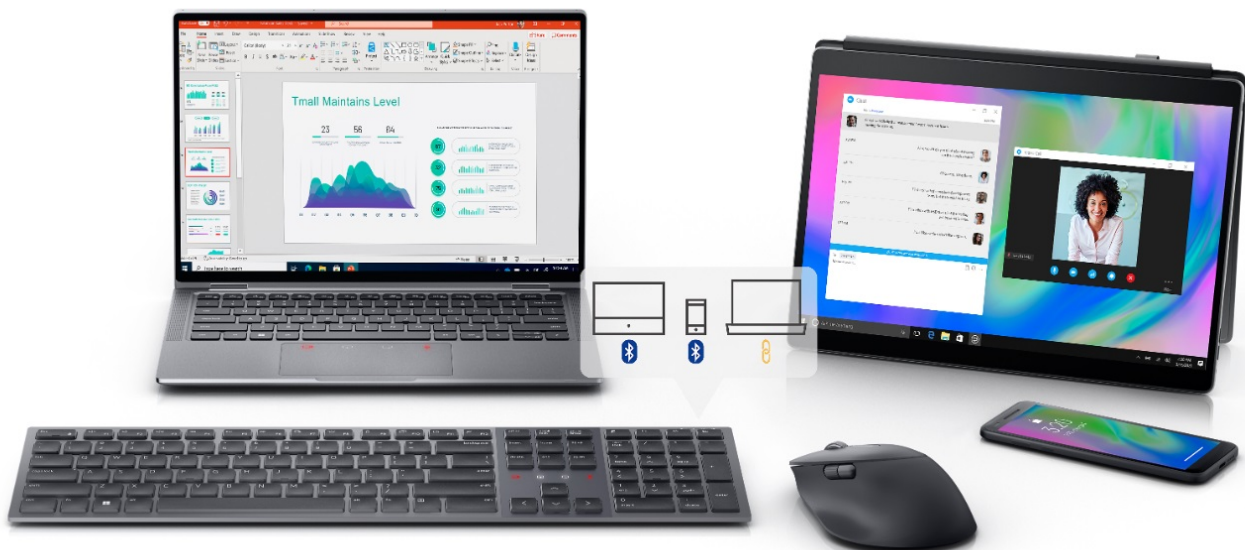

DELL MS900

Cena celkem:

1 957 Kč
(bez DPH: 1 617 Kč)

Kód zboží:

MOUD00600

Part No.:

570-BBCB

Záruka:

36 měs.

Stav:

Nové zboží

Popis

Pro ergonomickou práci kdekoli - myš Dell MS900

Bezdrátová prémiová myš DELL myš MS900 je navržena pro náročnou práci na PC. Díky **ergonomickému designu s tvarovanými křivkami** se pohodlně drží a do ruky padne tak, abyste mohli dlouhé hodiny pracovat komfortně a bez zbytečné únavy. **Svrchní rolovací kolečko** umožní navigaci horizontálně i vertikálně. Tím zefektivní činnost s aplikacemi, internetovými stránkami i sáhodlouhými dokumenty.

Myš Dell MS900 je osazena senzorem s **nastavitelným rozlišením až na hodnotu 8000 DPI**. Díky tomu svižně reaguje na každý váš pohyb, podle požadavků neb typu činnosti. Současně se tento **senzor track-on-glass** bez problémů pohybuje po širokém spektru povrchů, a to včetně skla nebo dřeva. **Bezdrátové připojení skrze Bluetooth 5.1 a 2,4GHz USB adaptér** umožní konektivitu **až se 3 zařízeními** a přepínání mezi nimi. Podpora **softwaru Dell Peripheral Manager** vám dává možnosti, jak si funkce myši Dell MS900 přizpůsobit a pracovat ještě rychleji i efektivněji.

Dell MS900

Ergonomická **bezdrátová** myš pro pohodlnou práci s počítačem využívá **optický snímač** s nastavitelným rozlišením **až 8000 DPI**. Je vybavena **sedmi tlačítky** a rolovacím kolečkem. Připojení k počítači je možné jak skrze **Bluetooth**, tak pomocí USB adaptéru a připojení **2,4 GHz**. Pomocí samostatného přepínače **umožňuje pracovat až na třech zařízeních současně**. Napájení zajišťuje **dobíjecí baterie**, která udrží myš v chodu **až 3 měsíce**. Výhodou je samostatné **tlačítko pro zapnutí či vypnutí** myši, které zajistí delší výdrž baterie.