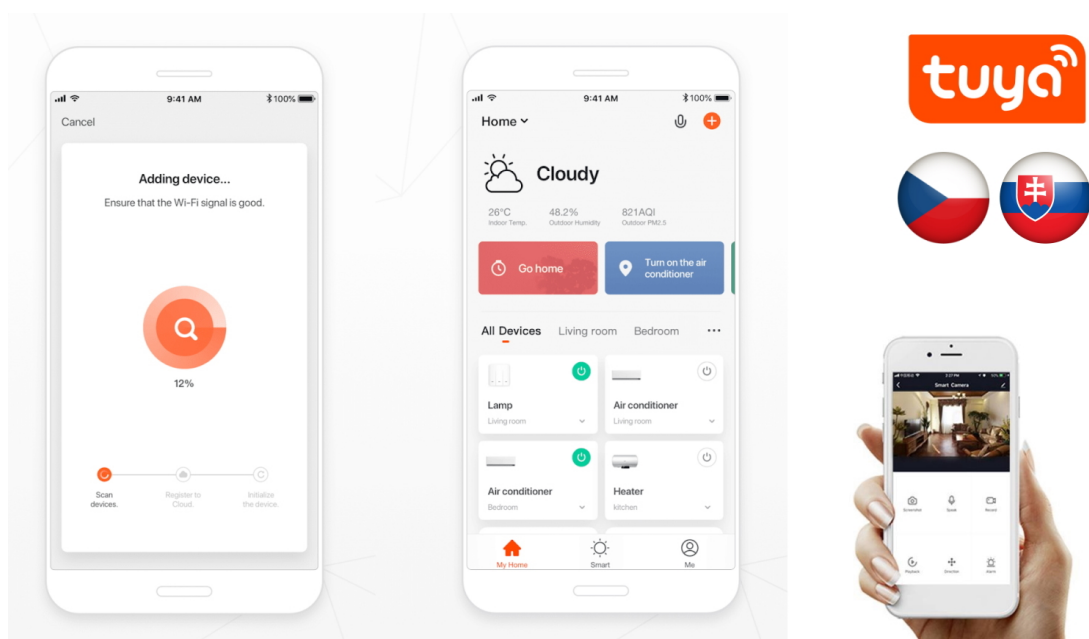

24 měs.

Stav:

Nové zboží

Popis

IMMAX NEO SMART kontroler V6

Speciální ovladač pro **ovládání světelných zdrojů** systému IMMAX NEO komunikující na protokolu **ZigBee 3.0**. Ovladačem je možné stmívat či vypínat, díky tomu můžete mít osvětlení v domácnosti kdykoliv pod kontrolou a stát se tak "pánem světla". Samozřejmostí je ochrana proti přepětí, přehřátí i přetížení. Kontroler je určen pro montáž pod vypínač nebo do svítidla a je plně kompatibilní se systémy iOS, Android, Amazon Alexa, Apple Siri, Google Assistant, TUYA a Lidl.

Upozornění: Kontroler vyžaduje propojení s chytrou bránou IMMAX NEO BRIDGE PRO Smart Zigbee 3.0 v2 (prodává se samostatně) či jiným TUYA hubem na standardu ZigBee 3.0.

ZÁKLADNÍ SPECIFIKACE

Rozhraní: Zigbee 3.0**Frekvence:** 2400-2483,5 MHz**Bezdrátový dosah:** 30 m přímá viditelnost, 10 m v zastavěném prostoru**Maximální zatížení:** 2300 W/ 250 W pro LED osvětlení**Napájení:** AC 120-240 V**Rozměry:** 46 x 46 x 18 mm**Stupeň krytí:** IP20**Barva:** bílá