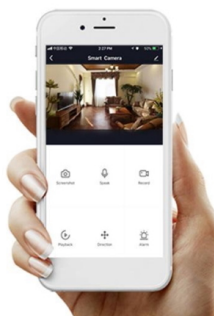

IMMAX NEO LITE SMART 07772L

Cena celkem:

434 Kč
(bez DPH: 359 Kč)

Kód zboží:

DAZIMM1037

Part No.:

07772L

Záruka:

24 měs.

Stav:

Nové zboží

Popis

IMMAX NEO LITE SMART 07772L

Chytrá Wi-Fi zásuvka je navržena k **ovládání elektrických spotřebičů** odkudkoliv přes internet. Můžete tak automatizovat zapínání spotřebičů či sledovat **spotřebu energie**. K dispozici jsou navíc také **dva USB** porty a jeden port **USB-C**. Zásuvku lze ovládat skrze bezplatnou aplikaci **IMMAX NEO PRO**, která je kompatibilní se systémy **TUYA** a Lidl a podporuje hlasové ovládání pomocí Google Assistant, Amazon Alexa a Apple Siri.

ZÁKLADNÍ SPECIFIKACE

Počet zástrček: 1

Frekvenční rozsah: 2400–2483,5 MHz

Napájecí napětí: 230 V / 16 A

Max. výkon: 3840 W

Hlasová podpora: Google Assistant, Amazon Alexa, Apple Siri

Rozměry: 76 x 76 x 50 mm

Barva: bílá

TuyaSmart: