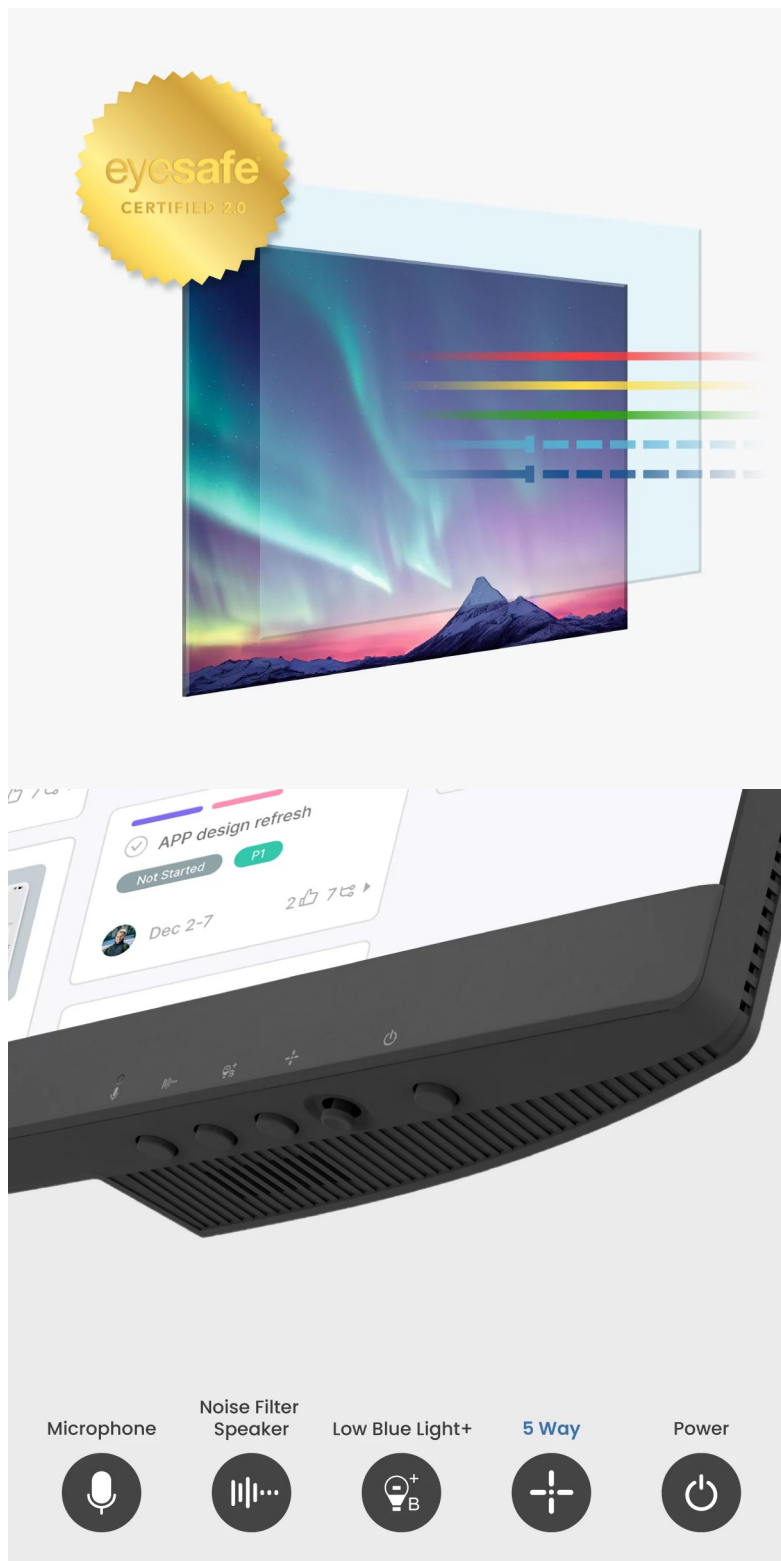

36 měs.

Stav:

Nové zboží

Popis

Firemní monitor BenQ BL3290QT s ochranou očí

Monitor BenQ BL3290QT ke každému pracovnímu PC systému, který podpoří vaši produktivitu a nasazení. Na **displeji s úhlopříčkou 31,5"** vám zprostředkuje obraz v ostrém **QHD rozlišení** a přesné podání barev díky **99% pokrytí sRGB barevné palety**. Monitor poskytuje všestrannou konektivitu pro rozmanité pracovní postupy a efektivní činnost s periferními zařízeními.

Díky **USB-C** je zajištěn přenos dat i napájení notebooku jediným kabelem. Samozřejmostí je také připojení a napájení telefonu, nechybí ani rozhraní **HDMI**, **DisplayPort** nebo **USB 3.0**. Jednoduše vytvoříte také pracovní centrum s více monitory díky **technologii Daisy Chain**. Nejrůznější režimy se přizpůsobí vašemu způsobu práce, ať už využíváte **MacBook**, nebo věnujete se **kódování** a potřebujete snadnou čitelnost a tmavý režim.

BenQ BL3290QT

Monitor s úhlopříčkou **31,5"** a Quad HD rozlišením **2560 × 1440** bodů nabízí 99% pokrytí sRGB barevné palety. Disponuje kontrastním poměrem **1000 : 1**, dobou odezvy **5 ms** a jasem **350 cd/m²**. Použitá technologie **IPS** zajistí pozorovací úhly 178° horizontálně i vertikálně. Předností je také možnost nastavení optimální orientace monitoru díky funkci **Pivot**. Monitor disponuje integrovaným **mikrofonem** s funkcí potlačení hluku a **stereo reproduktory** o celkovém výkonu **4 W**. K dispozici jsou také **3 porty USB 3.0** a dva porty **USB-C**, z nichž jeden kromě vysokorychlostního přenosu videa a dat umožňuje **napájení připojených zařízení až do 65 W**. Díky technologii **Daisy Chain** lze jednoduše propojit více monitorů a připojit je k počítači jediným kabelem.

Kontrastní poměr: 1000 : 1

Doba odezvy: 5 ms

Rozhraní: 1× HDMI, 1× DisplayPort vstup, 1× DisplayPort výstup, 2× USB-C, 3× USB 3.2 Gen1 (USB 3.0), 1× sluchátkový výstup

Barva: černá