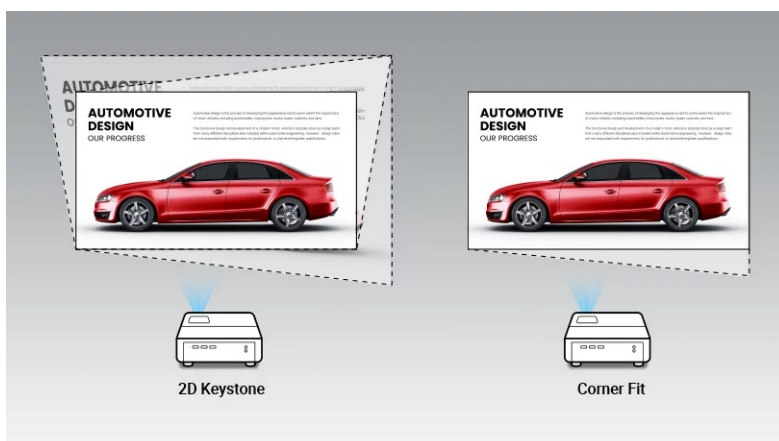

Režimy pro každou příležitost

Projektor BenQ LH650 podporuje celou řadu režimů do podnikového prostředí. Nabízí mód pro **prezentace**, zobrazení **infografiky** založené na textech a obrázcích nebo **režim tabulkový** s vysokým jasnem a kontrastem. Díky **podpoře volitelného hardwarového klíče Wi-Fi** proměníte projektor BenQ LH650 v bezdrátové zařízení, které umožní sdílet rozličný multimediální obsah. To oceníte při použití notebooku nebo chytrých mobilních zařízení. Samozřejmostí jsou **funkce pro korekci obrazu, posun** a umístění obrazu nebo zabudované **reproduktory** pro ozvučení.