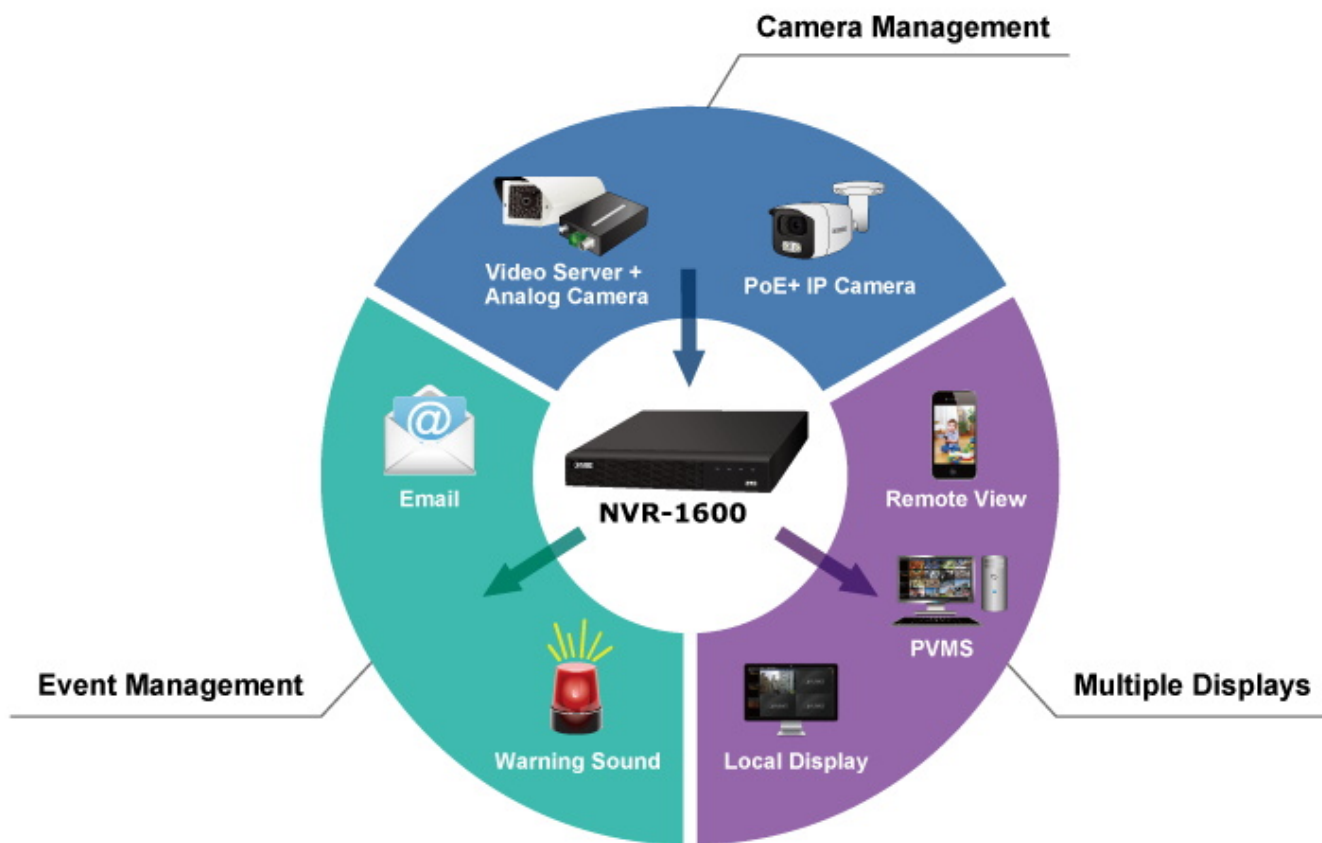

K zařízení je dodáván software PVMS (PLANET Video Manage System) pro správu videozáznamů. Je speciálně navržený pro PLANET IP kamery & NVR zařízení. Pro vzdálený přístup ke kamerám lze využít mobilní aplikaci BitVision.

- 1x VGA a 1x HDMI pro duální zobrazení
- Dekódovací kapacita: 4 kanály s rozlišením 1080p (1920 × 1080) při 30 fps
- Podpora současného provozu pro náhled, záznam, přehrávání, živý přenos a zálohování
- 16kanálový vstup IP kamer
- Podpora komprese H.265/H.264/H.265+/H.264+
- Rozlišení videa až 4K (3840 × 2160)
- Multi-detekce událostí (detekce pohybu, ztráta videa & management událostí IP kamer - PLANET AI)
- Podporuje detekci a řízení ONVIF IP kamer
- Nástroj PLANET Search Tools a PVMS (Professional Video/Central Management Software) pro snadnou konfiguraci
- Správa až 256 kanálů prostřednictvím PVMS

Smart Event Detection PLANET DDNS Cloud H265+ Dual Monitor Display 4K Ultra HD

Intelligent Alarm & Recording

Bandwidth Savings

Control Management System Up to **256** Channels

## ZÁKLADNÍ SPECIFIKACE

Počet kanálů: 16

**Podporovaná rozlišení:** 8 Mpx (4K), 5 Mpx, 4 Mpx, 3 Mpx, 1080p, 960p, 720p, D1  
**Záznamová kapacita (PAL/NTSC):** 10x 4K při 25/30 fps, 16x 5 Mpx při 25/30 fps  
**Porty:** 1x HDMI 4K výstup, 1x VGA Full HD výstup, 2x USB 2.0, 1x RJ-45 (10/100/1000 Mbps), 1x audio vstup (RCA), 1x audio výstup (RCA)  
**HDD:** 1x SATA 3,5" (max. 8 TB)  
**Podpora PoE:** ne  
**Napájení:** externí adaptér DC 12 V (2 A)  
**Rozměry:** 260 x 230 x 43 mm  
**Hmotnost:** 0,84 kg (bez disku)