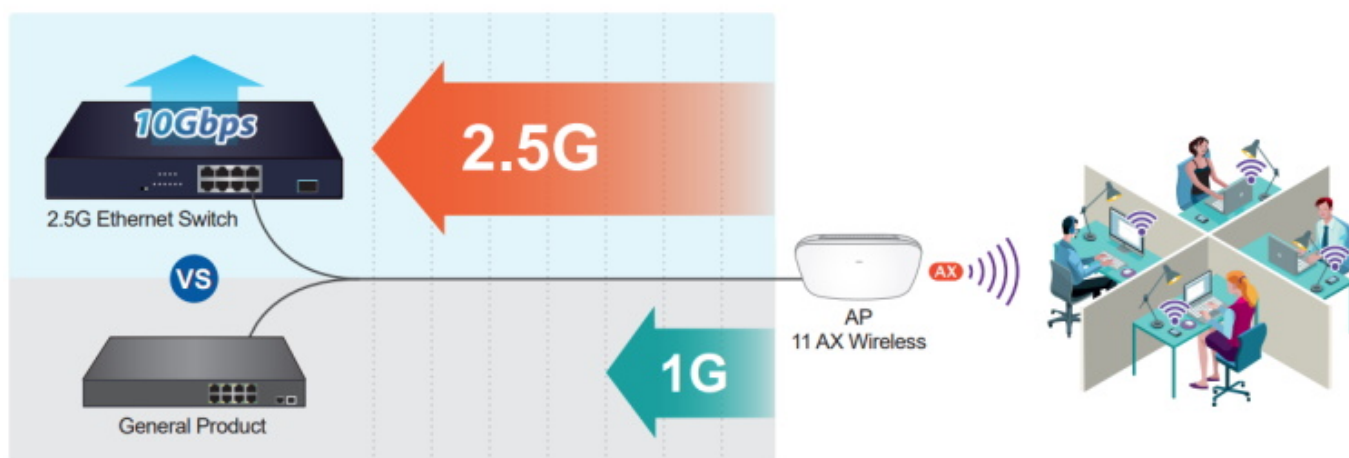

Propustnost: sběrnice 60 Gbps, provozně 44,64 Mpps (64B)
Podpora přenosu: JumboFrame 12 KB
Provedení: rack 1U
Napájení: interní zdroj AC 100–240 V (50–60 Hz), celkový příkon do 6,6 W
Ochrana: přepětová ochrana do 6 kV, ESD do 8 kV
Provozní teplota: 0 až +50 °C
Rozměry: 280 × 180 × 44 mm
Hmotnost: 1,505 kg

New Generation of Multigigabit Switch