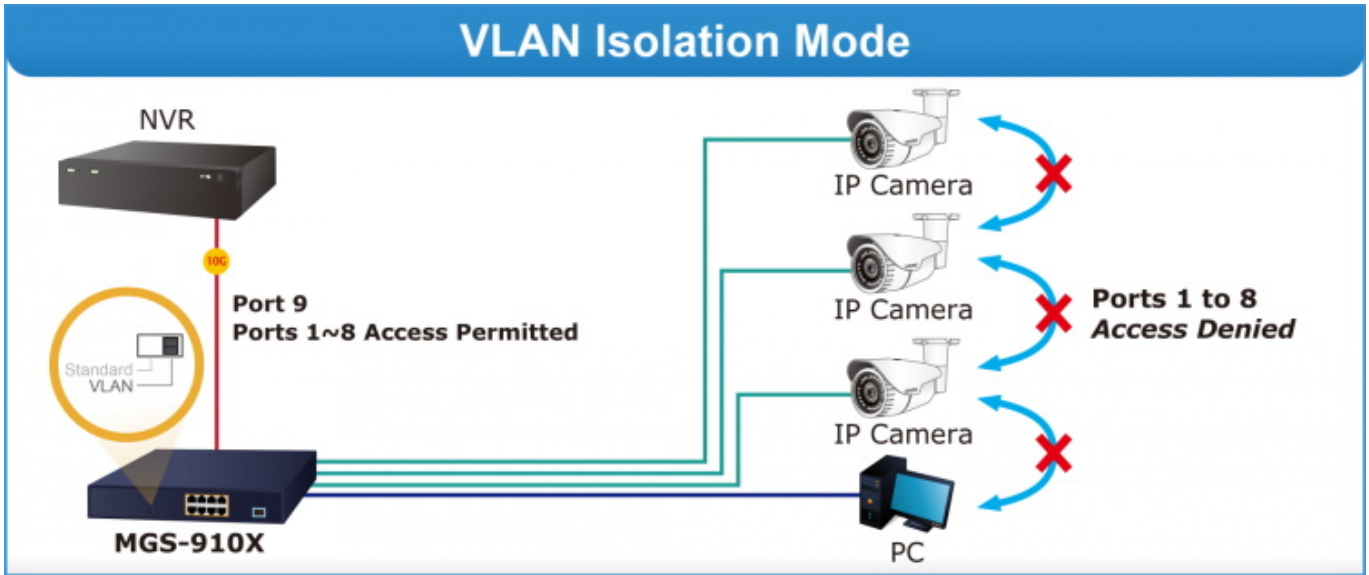

38 měs.

Stav:

Nové zboží

Popis

PLANET MGS-910X

Nespravovatelný multigigabitový L2 přepínač, 8× 10/100/1000/2500 Base-T RJ-45, 1× 10G Base-X SFP+.LED indikace využití portů, **DIP switch** pro přepnutí **Standard/VLAN** módu, **fanless** provedení, mechanismy pro úsporu příkonu podle IEEE 802.3az.**Switch disponuje manuálním přepínačem režimů:**

- **Standard** - funguje jako normální switch.
- **VLAN** - porty jsou logicky odděleny jeden od druhého, v tomto režimu lze předejít nechtěným multicast a broadcast bouřím.

Cenově dostupný multigigabitový switch vhodný **pro menší podniky a kanceláře** dokáže automaticky identifikovat a určit správnou přenosovou rychlost připojených zařízení. Využívá metodu předávání dat **Store-and-Forward**, která zajišťuje nízkou latenci a vysokou integritu dat, což eliminuje zbytečný provoz a případné přetížení kritických síťových cest. Díky vysoké datové propustnosti je ideální pro většinu gigabitových prostředí. Uživatelé mohou navíc použít **stávající kabeláž** Cat5e a přesto **zvýšit rychlost sítě na 2,5 Gb/s**. Všechna zařízení v síťovém prostředí tak mohou naplno uplatnit své výhody.

ZÁKLADNÍ SPECIFIKACE

Fyzické vlastnosti:**Porty:** 8× 10/100/1000/2500 Base-T RJ-45, 1× 10G Base-X SFP+**Paměť:** 4k MAC adres

Propustnost: sběrnice 60 Gbps, provozně 44,64 Mpps (64B)
Podpora přenosu: JumboFrame 12 KB
Provedení: rack 1U
Napájení: interní zdroj AC 100–240 V (50–60 Hz), celkový příkon do 6,6 W
Ochrana: přepětová ochrana do 6 kV, ESD do 8 kV
Provozní teplota: 0 až +50 °C
Rozměry: 280 × 180 × 44 mm
Hmotnost: 1,505 kg

New Generation of Multigigabit Switch

Standard Mode (default)

2.5GBASE-T UTP

VLAN Isolation Mode

- 10GBASE-SR/LR Fiber Optic
- 2.5GBASE-T UTP
- 1000BASE-T UTP

- 1000BASE-T UTP
- 2.5GBASE-T UTP