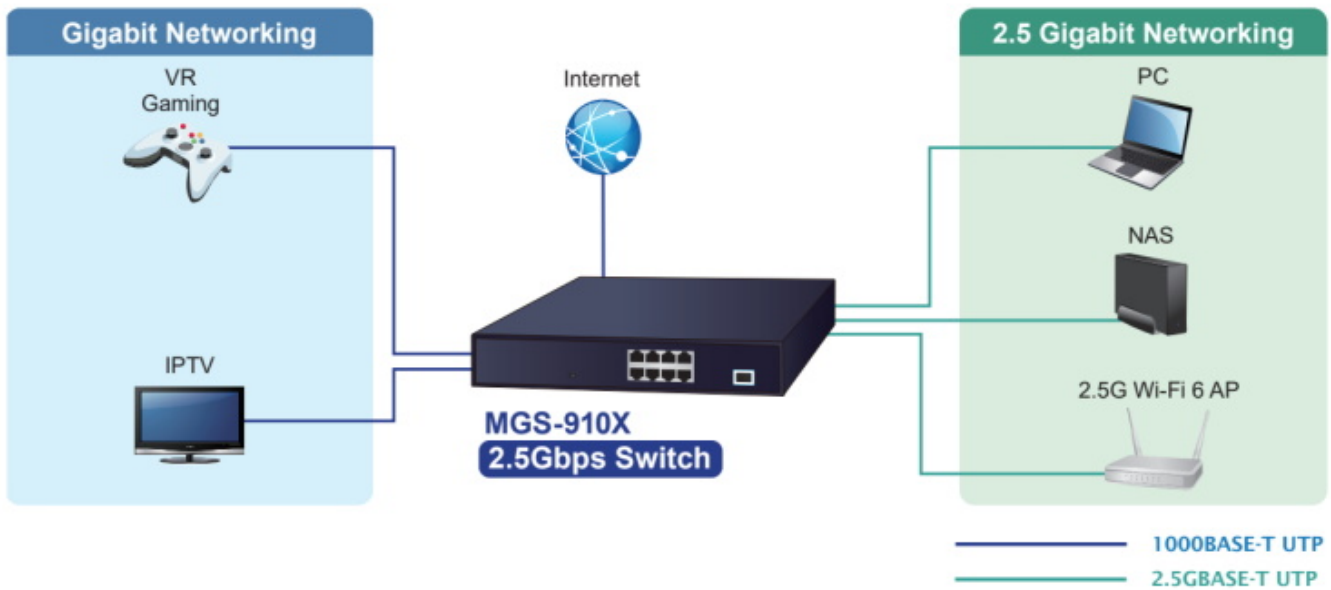

38 měs.

Stav:

Nové zboží

Popis

PLANET MGS-910X

Nespravovatelný multigigabitový L2 přepínač, 8× 10/100/1000/2500 Base-T RJ-45, 1× 10G Base-X SFP+.LED indikace využití portů, **DIP switch** pro přepnutí **Standard/VLAN** módu, **fanless** provedení, mechanismy pro úsporu příkonu podle IEEE 802.3az.**Switch disponuje manuálním přepínačem režimů:**

- **Standard** - funguje jako normální switch.
- **VLAN** - porty jsou logicky odděleny jeden od druhého, v tomto režimu lze předejít nechtěným multicast a broadcast bouřím.

Cenově dostupný multigigabitový switch vhodný **pro menší podniky a kanceláře** dokáže automaticky identifikovat a určit správnou přenosovou rychlost připojených zařízení. Využívá metodu předávání dat **Store-and-Forward**, která zajišťuje nízkou latenci a vysokou integritu dat, což eliminuje zbytečný provoz a případné přetížení kritických síťových cest. Díky vysoké datové propustnosti je ideální pro většinu gigabitových prostředí. Uživatelé mohou navíc použít **stávající kabeláž** Cat5e a přesto **zvýšit rychlost sítě na 2,5 Gb/s**. Všechna zařízení v síťovém prostředí tak mohou naplno uplatnit své výhody.

ZÁKLADNÍ SPECIFIKACE

Fyzické vlastnosti:**Porty:** 8× 10/100/1000/2500 Base-T RJ-45, 1× 10G Base-X SFP+**Paměť:** 4k MAC adres

Propustnost: sběrnice 60 Gbps, provozně 44,64 Mpps (64B)
Podpora přenosu: JumboFrame 12 KB
Provedení: rack 1U
Napájení: interní zdroj AC 100–240 V (50–60 Hz), celkový příkon do 6,6 W
Ochrana: přepětová ochrana do 6 kV, ESD do 8 kV
Provozní teplota: 0 až +50 °C
Rozměry: 280 × 180 × 44 mm
Hmotnost: 1,505 kg

New Generation of Multigigabit Switch

Standard Mode (default)

2.5GBASE-T UTP

VLAN Isolation Mode

- 10GBASE-SR/LR Fiber Optic
- 2.5GBASE-T UTP
- 1000BASE-T UTP

- 1000BASE-T UTP
- 2.5GBASE-T UTP