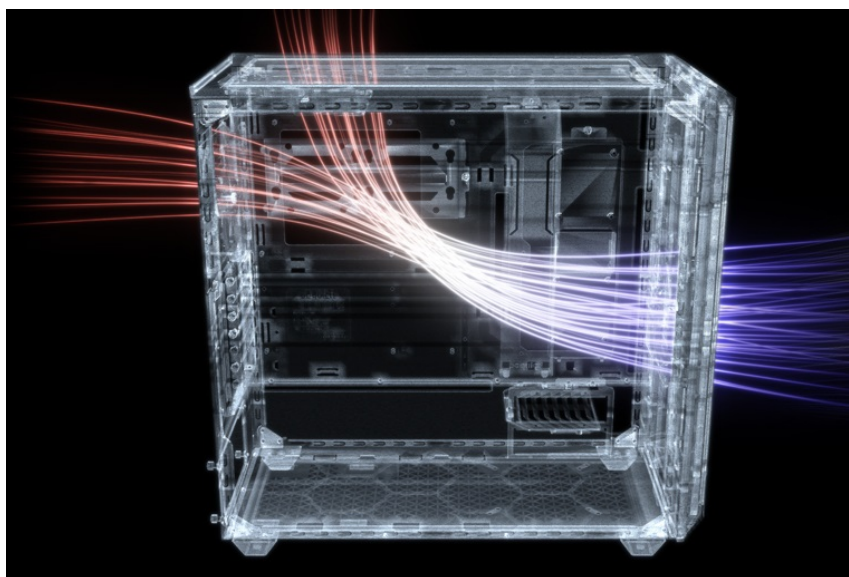

36 měs.

Stav:

Nové zboží

**Popis****Be quiet! SHADOW BASE 800 - moderní PC s dávkou organizace**

**PC skříň Be quiet! SHADOW BASE 800** přináší komfortní prostor pro uložení komponent a optimalizované proudění vzduchu. Díky **síťovanému provedení předního panelu** a **trojici ventilátorů Pure Wings** o velikosti 140 mm je zajištěn vysoký průtok vzduchu a tím také maximální výkon celé sestavy. Ventilátory jsou navíc navrženy pro **tichý provoz**, takže i při maximální rychlosti dosahují pouze 21,9 dB(A). Při stavbě moderního počítače na velikosti záleží. PC skříň **Be quiet! SHADOW BASE 800 v provedení Middle Tower** nabízí komfortní prostor, se kterým projevíte svoji kreativitu při skládání a nemusíte se výrazně omezovat.

**Vnitřní prostor pojme velké grafické karty**, E-ATX základní desky nebo až 420mm dlouhý výměník vodního chlazení na přední a vrchní straně. Samozřejmostí je také perfektní uspořádání kabelů. Chytře **integrována lišta** vám umožní vést kabely přehledně a bez vnitřního chaosu. Na pohled přes **průhlednou bočnici** tak sestava vypadá čistě a profesionálně. Samozřejmostí je přítomnost nejdůležitějších konektorů nebo **prachového filtru** na horním panelu.

### **Be quiet! SHADOW BASE 800**

Skříň v provedení Middle Tower s průhlednou bočnicí nabízí **dvě 3,5"** pozice pro pevné disky a **čtyři 2,5"** pozice pro SSD

disky. Na horním panelu naleznete dva porty **USB 3.0**, jeden port **USB-C** a dále také konektory pro sluchátka a mikrofon. Skříň je osazena **třemi ventilátory o velikosti 140 mm**, a to v přední, vrchní a zadní části, přesně tak, aby zaručily nejlepší průchod vzduchu. Ve skříni je dostatek prostoru pro chladič CPU do výšky až 180 mm a grafickou kartu o délce až 430 mm. Důmyslné řešení umožňuje pohodlné umístění **až 420 mm dlouhého výměníku** vodního chlazení na přední a vrchní straně. Potěší taktéž integrovaná lišta pro lepší organizaci kabelů a dvojice prachových filtrů. Skříň je dodávána **bez zdroje**.