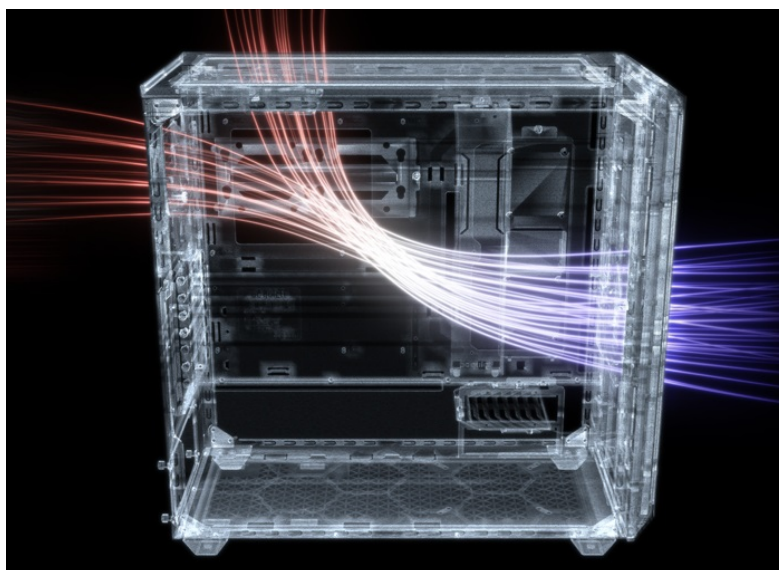

## BE QUIET! SHADOW BASE 800DX ČERNÁ

Cena celkem:

**3 775 Kč**  
**(bez DPH: 3 120 Kč)**

Kód zboží:

CASBQT1070

Part No.:

BGW61

Záruka:

### Be quiet! SHADOW BASE 800DX - moderní PC systém, který má styl

PC skříň **Be quiet! SHADOW BASE 800DX v provedení Middle Tower** se vyznačuje optimalizovaným prouděním vzduchu a **ARGB LED diodami** pro stylové osvětlení. Přináší dostatek prostoru i pro objemné komponenty v podobě grafických karet, výměníků nebo základních desek a potěší také **tichým chodem**. Užijte si maximální výkon. **Model SHADOW BASE 800DX** ocení především fanoušci vodního chlazení a ideálního proudění vzduchu. Díky konstrukci předního a horního krytu je zajištěna **mimořádná prodyšnost celého systému**. Samozřejmostí je přítomnost **prachového filtru**, který lze snadnou vyjmout a očistit.

### Be quiet! SHADOW BASE 800DX

Skříň v provedení Middle Tower s průhlednou bočnicí a předním **ARGB podsvícením** nabízí **dvě 3,5"** pozice pro pevné disky a **čtyři 2,5"** pozice pro SSD disky. Na horním panelu naleznete dva porty **USB 3.0**, jeden port **USB-C** a dále také konektory pro sluchátka a mikrofon. Skříň je osazena **třemi ventilátory o velikosti 140 mm**, a to v přední, vrchní a zadní části, přesně tak, aby zaručily nejlepší průchod vzduchu. Ve skříni je dostatek prostoru pro chladič CPU do výšky až 180 mm a grafickou kartu o délce až 430 mm. Důmyslné řešení umožňuje pohodlné umístění **až 420 mm dlouhého výměníku** vodního chlazení na přední a vrchní straně. Potěší taktéž integrovaná lišta pro lepší organizaci kabelů a dvojice prachových filtrů. Skříň je dodávána **bez zdroje**.