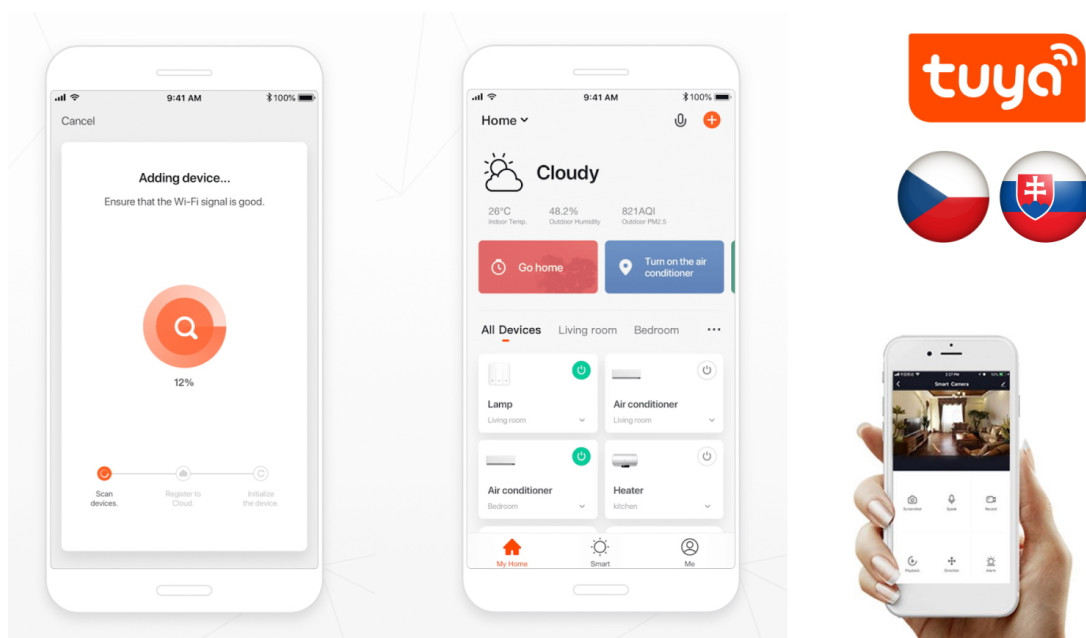

24 měs.

Stav:

Nové zboží

Popis

IMMAX NEO SMART zavlažovací ventil + čidlo půdní vlhkosti a teploty

Ventil se solárním panelem pro vytvoření **chytrého zavlažovacího systému**. Prostřednictvím aplikace pro chytré telefony lze nastavovat zavlažovací cykly, rozsah průtoku a sledovat stav otevření ventilu. Napájení je řešeno **dvěma AA bateriemi** (nejsou součástí balení), které jsou dobíjeny pomocí vestavěného **solárního panelu**. Zařízení komunikuje na protokolu **ZigBee 3.0**. Bezplatná aplikace **IMMAX NEO PRO** je kompatibilní se systémy **TUYA**, Lidl a podporuje hlasové ovládání pomocí Google Assistant, Amazon Alexa a Apple Siri. Součástí balení je také **bezdrátové čidlo**, které v reálném čase monitoruje teplotu a vlhkost půdy.

Upozornění: Zařízení vyžaduje propojení s chytrou bránou IMMAX NEO BRIDGE PRO Smart Zigbee 3.0 v2 (prodává se samostatně) či jiným TUYA hubem na standardu ZigBee 3.0.

ZÁKLADNÍ SPECIFIKACE

Rozhraní: ZigBee 3.0**Frekvence:** 2400-2483,5 MHz**Ventil se solárním panelem****Pracovní teplota:** 1 °C až 60 °C**Rozsah tlaku vody:** 0 až 10 barů**Napájení:** solární + 2x AA Ni-MH dobíjecí baterie (nejsou součástí balení)**Krytí:** IP65