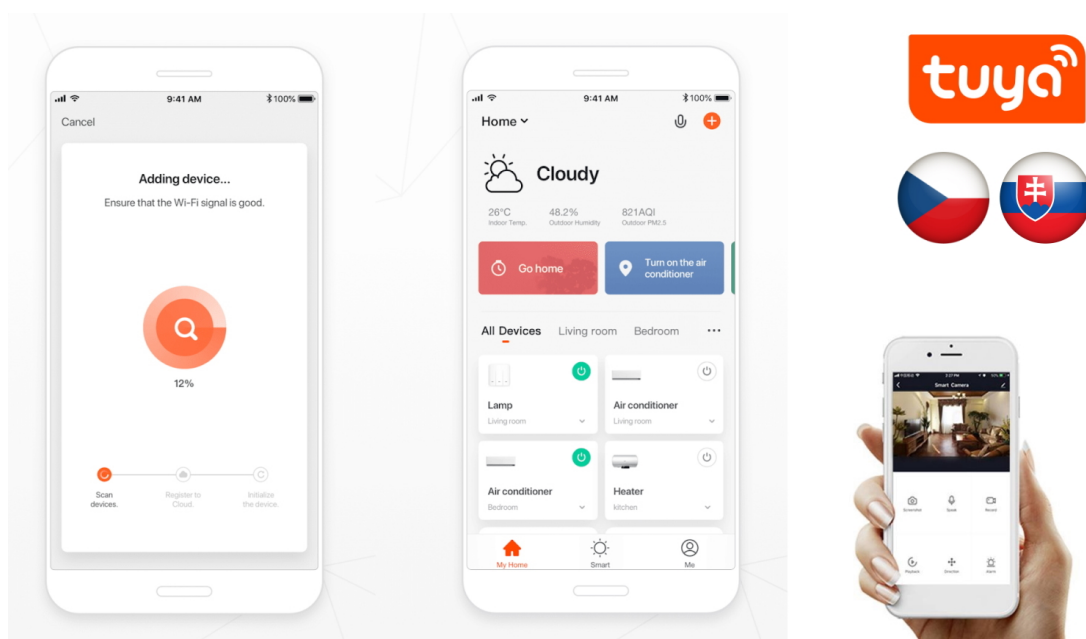

24 měsíců/6 měs. akku

Stav:

Nové zboží

Popis

IMMAX NEO LITE SMART ROUND

Chytré sloupkové solární svítidlo poskytne orientační osvětlení např. kolem chodníků na zahradě či příchodových cest a zpříjemní tak večerní přístup k domu. Napájení je řešeno **ze solárního panelu**, který nabíjí integrovanou baterii o kapacitě **1300 mAh**. Svítidlo je odolné vůči vodě i ostatním přírodním podmínkám dle certifikace **IP65**.

Po připojení k **aplikaci IMMAX NEO PRO** lze svítidlo ovládat na dálku.

Upozornění: Pro vzdálenou správu a využití všech Smart funkcí je zapotřebí umístit v dosahu svítidla bránu např: Immax NEO MULTI BRIDGE PRO Smart Zigbee 3.0, BT v3 (není součástí balení).