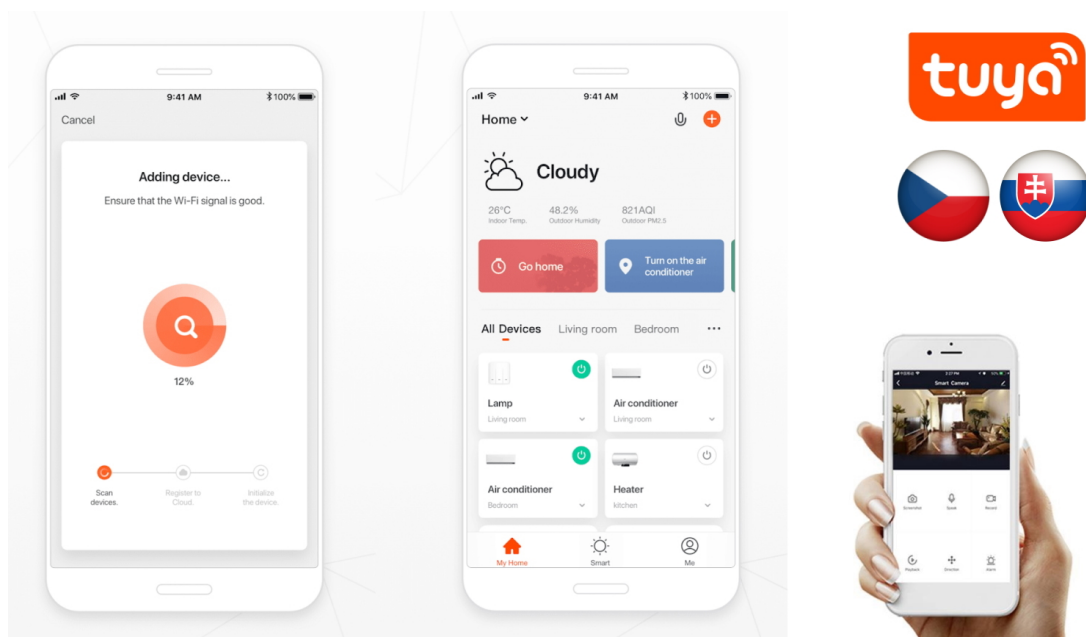

IMMAX NEO LITE SMART SQUARE

Cena celkem:

625 Kč
(bez DPH: 517 Kč)

Kód zboží:

OSVIMM1283

Part No.:

07911L

Záruka:

24 měsíců/6 měs. akku

Stav:

Nové zboží

Popis

IMMAX NEO LITE SMART SQUARE

Chytré sloupkové solární svítidlo poskytne orientační osvětlení např. kolem chodníků na zahradě či příchodových cest a příjemně tak večerní přístup k domu. Napájení je řešeno **ze solárního panelu**, který nabíjí integrovanou baterii o kapacitě **1300 mAh**. Svítidlo je odolné vůči vodě i ostatním přírodním podmínkám dle certifikace **IP65**.

Po připojení k **aplikaci IMMAX NEO PRO** lze svítidlo ovládat na dálku.

Upozornění: Pro vzdálenou správu a využití všech Smart funkcí je zapotřebí umístit v dosahu svítidla bránu např: Immax NEO MULTI BRIDGE PRO Smart Zigbee 3.0, BT v3 (není součástí balení).

ZÁKLADNÍ SPECIFIKACE

Výkon solárního panelu: 2,7 W

Napájení: vestavěná baterie 1300 mAh, 3,7 V

Senzor pohybu: ne

Stupeň krytí: IP65

Barva světla: RGB

Materiál: polykrystalický křemík, plast