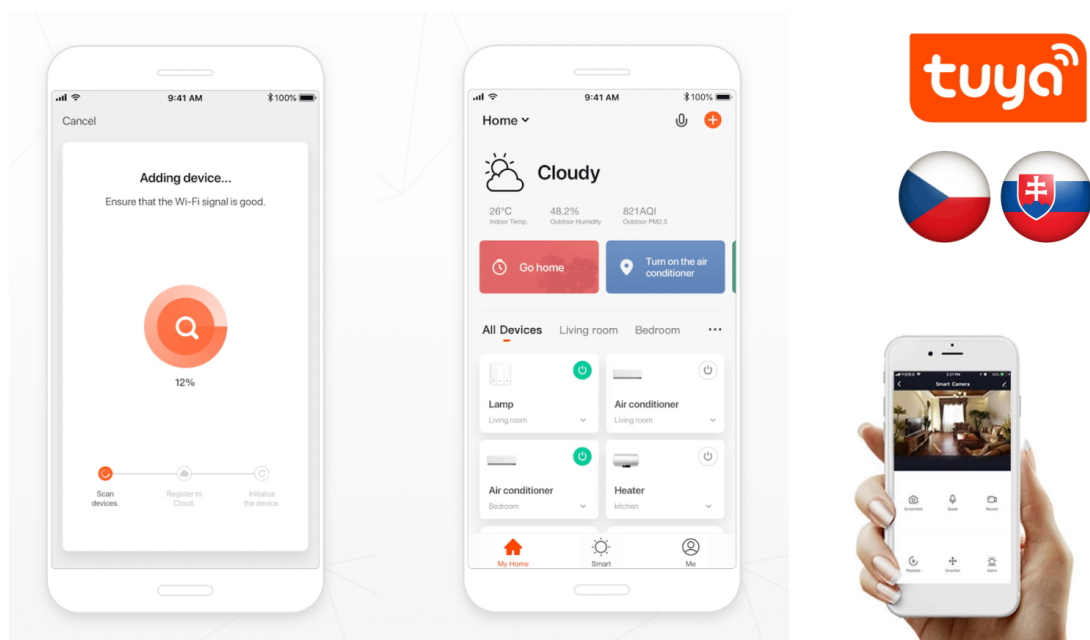

36 měs.

Stav:

Nové zboží

Popis**IMMAX NEO CANTO - chytré osvětlení do vaší domácnosti**

Závěsné svítidlo IMMAX NEO CANTO se vyznačuje minimalistickým designem i funkcemi pro chytrou a moderní domácnost. Pomocí **dálkového ovladače** a **aplikace Immax NEO pro smartphony a tablety** nastavíte intenzitu jasu, nejrůznější odstíny bílého světla a stmívání, a to i klidně mimo domov.

Díky chytrým funkcím lze svítidlo **IMMAX NEO CANTO** ovládat skrze rozhraní Zigbee 3.0 a nechybí ani kompatibilita operačních systémů Android, iOS, asistenčních systémů a zkratk Amazon Alexa, Apple Siri, Google Assistant a Philips HUE. Chytrá kombinovatelná zařízení v domácnosti lze propojit skrze **chytrou bránu Immax NEO** a vytvořit komplexní systém pro ovládání osvětlení u vás doma.

IMMAX NEO CANTO 34 W

LED stropní svítidlo pro chytrou domácnost v moderním minimalistickém designu, vhodné do dlouhých chodeb, koupelen či kanceláří. Svítidlo lze propojit s chytrou bránou **IMMAX NEO** a ovládat celou síť domácích světelných zdrojů skrze dálkový ovladač či aplikaci v mobilním telefonu. I na dálku tak můžete kdykoliv měnit odstíny bílé barvy, intenzitu osvětlení v místnosti nebo světlo zcela zhasnout. Komunikuje na bezdrátovém protokolu **Zigbee 3.0** a je plně kompatibilní se systémy Philips HUE, TUYA, Tahoma, Lidl, Ikea a **podporuje hlasové asistenty** Amazon Alexa, Google Assistant a Apple Siri. Dálkový ovladač je součástí balení.