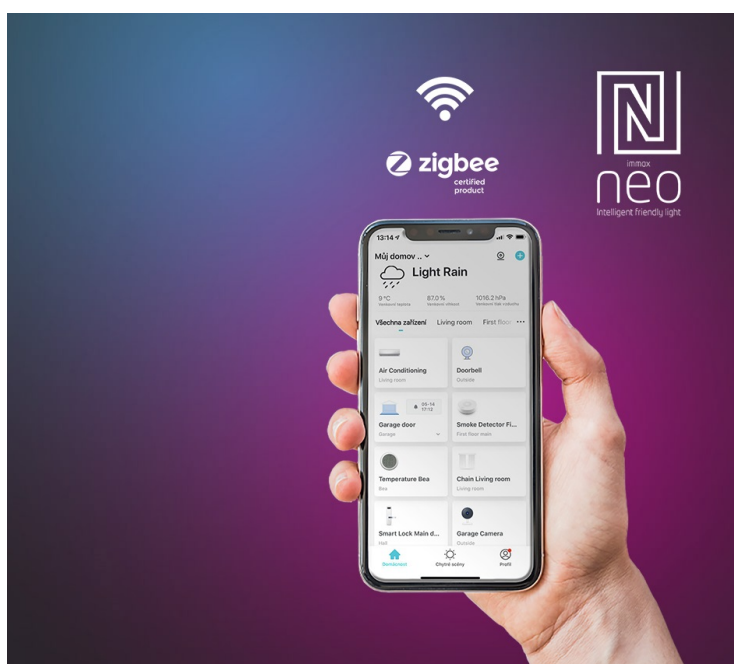

36 měs.

Stav:

Nové zboží

Popis

Chytré osvětlení a ventilátor v jednom - IMMAX NEO LITE FRESH

Smart stropní osvětlení IMMAX NEO LITE FRESH do jakékoli místnosti v domácnosti. Kromě stylového osvětlení disponuje také **ventilátorem**, který vás osvěží v parných letních dnech a zahřeje v těch chladnějších. Díky **reverzibilnímu otáčení ventilátoru** rozproudí teplý vzduch v místnosti nahromaděný u stropu a posune ho dolů. Tím oteplí místnost a zvýší vaše pohodlí. **LED světlo s ventilátorem IMMAX NEO LITE FRESH** nabízí **až o 80 % nižší spotřebu** oproti klasickým zdrojům světla, 5 rychlostí otáčení, volbu směru rotace nebo dobu spuštění.

Pomocí **dálkového ovládání**, které je součástí balení, je nastavení rychlé a jednoduché. Další funkce nebo možnost vzdáleného ovládání získáte po propojení s **mobilní aplikací Immax NEO PRO**. Svítidlo **IMMAX NEO LITE FRESH** produkuje teplé i studené odstíny světla a je vhodné po celý den i rok. Je **kompatibilní** s operačními systémy iOS, Android, Google Assistant, Amazon Alexa, Apple Siri zkratky a Google Assistant.

IMMAX NEO LITE FRESH

Chytré stropní svítidlo s **ventilátorem** místnost nejen osvětlí, ale v horkých letních dnech i osvěží. Působivé provedení černého těla a lopatek skvěle doplní současný interiér. Ventilátor disponuje **pěti rychlostmi** i režimem opačného otáčení, které v chladnějších dnech zajistí cirkulaci teplého vzduchu shora dolů. Aplikace IMMAX NEO PRO, fungující na globální platformě TUYA, umožní pohodlné vzdálené ovládání svítidla i ventilátoru. Je kompatibilní s iOS, Android, Google Assistant, Amazon Alexa, Apple Siri zkratky a Google Assistant. Součástí balení je také dálkový ovladač.