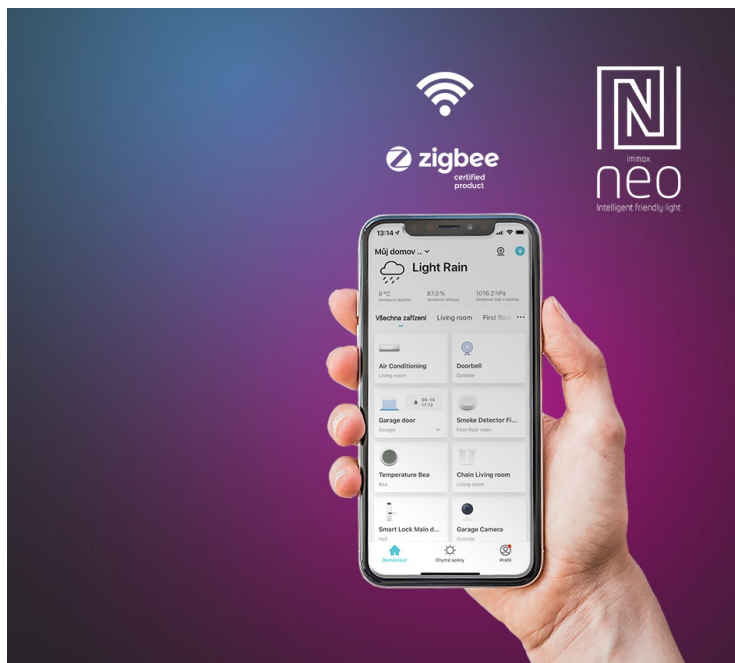

36 měs.

Stav:

Nové zboží

Popis

Chytré osvětlení a ventilátor v jednom - IMMAX NEO LITE FRESH

Smart stropní osvětlení IMMAX NEO LITE FRESH do jakékoli místnosti v domácnosti. Kromě stylového osvětlení disponuje také **ventilátorem**, který vás osvěží v parných letních dnech a zahřeje v těch chladnějších. Díky **reverzibilnímu otáčení ventilátoru** rozproudí teplý vzduch v místnosti nahromaděný u stropu a posune ho dolů. Tím oteplí místnost a zvýší vaše pohodlí. **LED světlo s ventilátorem IMMAX NEO LITE FRESH** nabízí až o **80 % nižší spotřebu** oproti klasickým zdrojům světla, 5 rychlostí otáčení, volbu směru rotace nebo dobu spuštění.

Pomocí **dálkového ovládání**, které je součástí balení, je nastavení rychlé a jednoduché. Další funkce nebo možnost vzdáleného ovládání získáte po propojení s **mobilní aplikací Immax NEO PRO**. Svítidlo **IMMAX NEO LITE FRESH** produkuje teplé i studené odstíny světla a je vhodné po celý den i rok. Je **kompatibilní** s operačními systémy iOS, Android, Google Assistant, Amazon Alexa, Apple Siri zkratky a Google Assistant.

IMMAX NEO LITE FRESH

Chytré stropní svítidlo s **ventilátorem** místnost nejen osvětlí, ale v horkých letních dnech i osvěží. Působivé provedení stříbrného těla a lopatek skvěle doplní současný interiér. Ventilátor disponuje **pěti rychlostmi** i režimem opačného otáčení, které v chladnějších dnech zajistí cirkulaci teplého vzduchu shora dolů. Aplikace IMMAX NEO PRO, fungující na globální platformě TUYA, umožní pohodlné vzdálené ovládání svítidla i ventilátoru. Je kompatibilní s iOS, Android, Google Assistant, Amazon Alexa, Apple Siri zkratky a Google Assistant. Součástí balení je také dálkový ovladač.