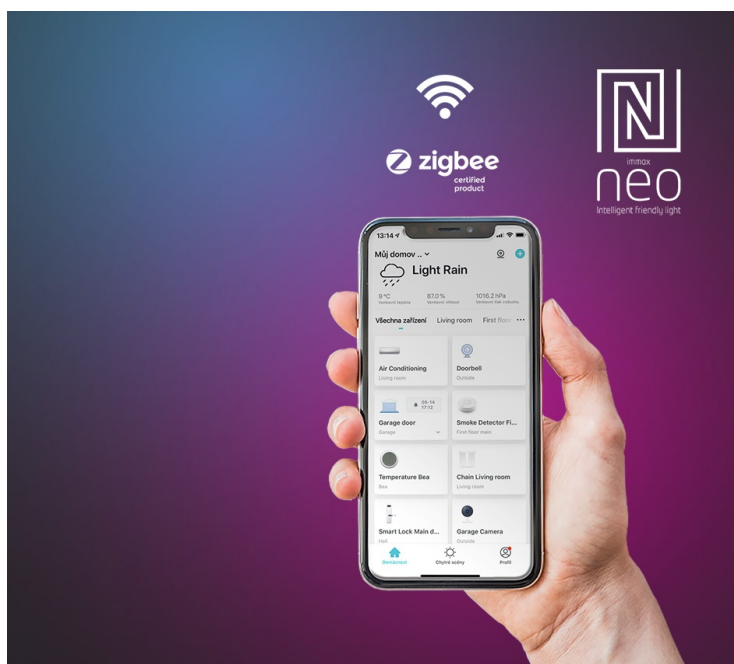

IMMAX NEO LITE SOFISTICADO ČERNO-HNĚDÉ

Cena celkem:

6 157 Kč
(bez DPH: 5 089 Kč)

Kód zboží:

OSVIMM1276

Part No.:

07136-B

Záruka:

36 měs.

Stav:

Nové zboží

Popis

Chytré osvětlení a ventilátor v jednom - IMMAX NEO LITE SOFISTICADO

Smart stropní osvětlení IMMAX NEO LITE SOFISTICADO do jakékoli místnosti v domácnosti. Kromě stylového osvětlení disponuje také **ventilátorem**, který vás osvěží v parných letních dnech a zahřeje v těch chladnějších. Díky **reverzibilnímu otáčení ventilátoru** rozproudí teplý vzduch v místnosti nahromaděný u stropu a posune ho dolů. Tím oteplí místnost a zvýší vaše pohodlí. **LED světlo s ventilátorem IMMAX NEO LITE SOFISTICADO** nabízí **až o 80 % nižší spotřebu** oproti klasickým zdrojům světla, 5 rychlostí otáčení, volbu směru rotace nebo dobu spuštění.

Pomocí **dálkového ovládání**, které je součástí balení, je nastavení rychlé a jednoduché. Další funkce nebo možnost vzdáleného ovládání získáte po propojení s **mobilní aplikací Immax NEO PRO**. Svítidlo **IMMAX NEO LITE SOFISTICADO** produkuje teplé i studené odstíny světla a je vhodné po celý den i rok. Je **kompatibilní** s operačními systémy iOS, Android, Google Assistant, Amazon Alexa, Apple Siri zkratky a Google Assistant.

IMMAX NEO LITE SOFISTICADO

Chytré stropní svítidlo s **ventilátorem** místnost nejen osvětlí, ale v horkých letních dnech i osvěží. Působivá kombinace černého těla a dřevěných lopatek skvěle doplní současný interiér. Ventilátor disponuje **pěti rychlostmi** i režimem opačného otáčení, které v chladnějších dnech zajistí cirkulaci teplého vzduchu shora dolů. Aplikace IMMAX NEO PRO, fungující na globální platformě TUYA, umožní pohodlné vzdálené ovládání svítidla i ventilátoru. Je kompatibilní s iOS, Android, Google Assistant, Amazon Alexa, Apple Siri zkratky a Google Assistant. Součástí balení je také dálkový ovladač.