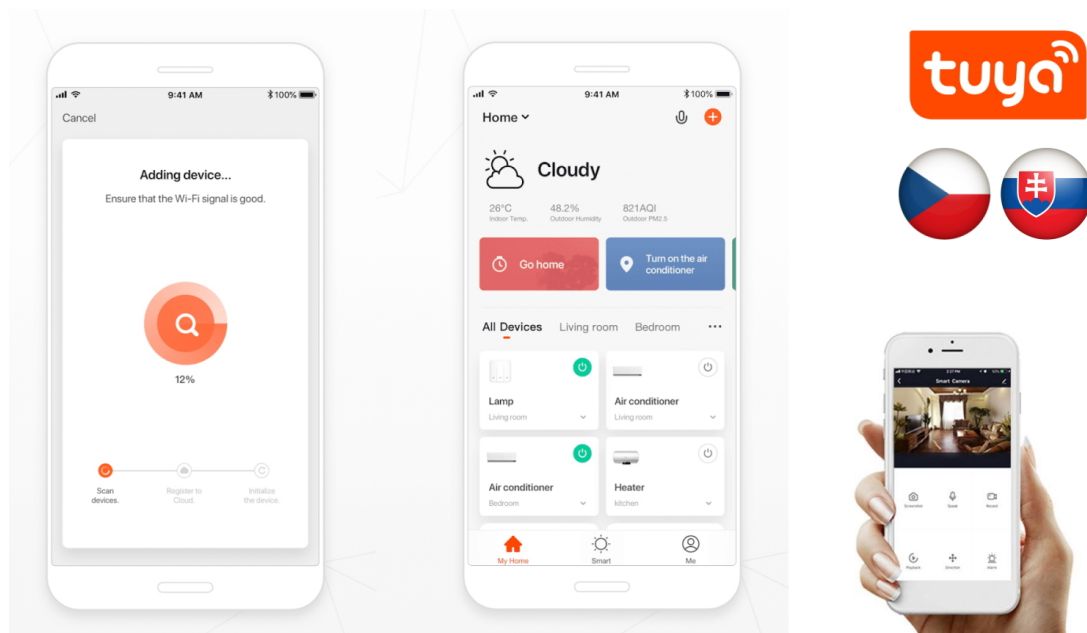

36 měs.

Stav:

Nové zboží

**Popis****Estetické osvětlení se Smart funkcemi - IMMAX NEO FINO**

**Kruhové LED svítidlo IMMAX NEO FINO**, které představuje stylové osvětlení do jídelny nebo obývacího pokoje.

**Vylepšený závěsný systém** umožňuje variabilní zavěšení kruhu a vytvořit klidně osvětlení stropní. Díky konstrukci směřuje tok světla dolů a nedochází k nechtěnému oslnění. Disponuje **změnou teploty bílého světla** nebo **funkcí stmívání**, takže se jednoduše přizpůsobí požadavkům vaší domácnosti a vytvoří požadovanou atmosféru. Samozřejmostí je **dálkový ovladač** pro snadné nastavení a kontrolu. Vzdálenou správu umožňuje také mobilní **aplikace Immax NEO PRO**. **Osvětlení IMMAX NEO FINO** je kompatibilní s operačním systémem Android, iOS, hlasovými asistenty Amazon Alexa, Google Assistant a dalšími platformami.

## IMMAX NEO FINO NEW 80 cm 60 W černé

Designové LED závěsné stropní svítidlo ideální např. pro osvětlení jídelního stolu. Svítidlo lze propojit s chytrou bránou **IMMAX NEO** a ovládat tak celou síť domácích světelných zdrojů skrze dálkový ovladač či aplikaci v mobilním telefonu. Dálkový ovladač **Zigbee 3.0** je součástí balení. Systém je **kompatibilní s iOS, Android, Amazon Alexa, Apple Siri, Google Assistant, Tuya, Philips HUE či Somfy.**